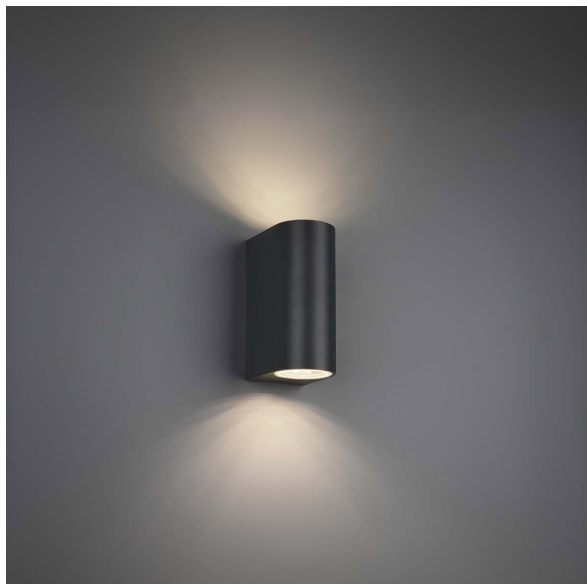

Außen Wandleuchte, Anthrazit, Up-Down-Beleuchtung, IP44, 15 cm Höhe

[PRODUKT IM SHOP ANSCHAUEN](#)

Farbe	Anthrazit
Kollektion	Roya
Material	Aluminium
Stilrichtung	modern, minimalistisch, schlicht
Brennstellen	2
Dimmbar	nein
EEK	A
Frequenz	50 Hz
Leuchtmittel inklusive?	nein
Leuchtmittel-Technik	LED geeignet
Leuchtmittelfassung	GU10
Schutzart	IP44
Schutzklasse	1
Volt	230 V
Watt	35 W
Zertifikat	CE Zertifikat
Auslage	9.2 cm
Breite	6.9 cm
Breitenverstellbar	nein
Gewicht	0.555 kg
Höhe	15 cm
Höhenverstellbar	nein
Produkttyp	Außen Wandleuchte
Preis	59,95 €