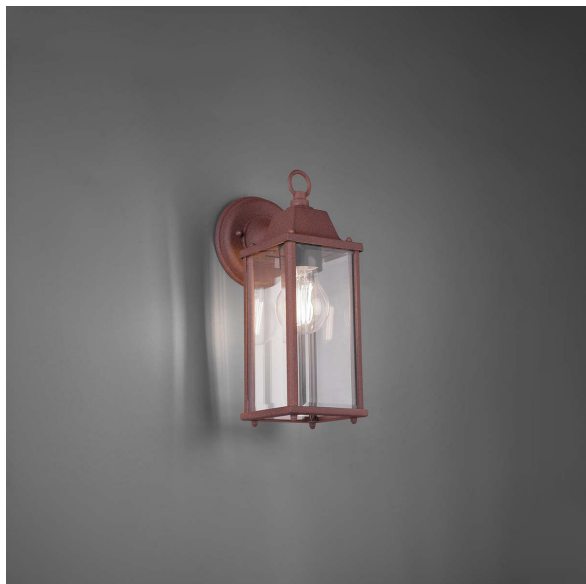

Außen Wandleuchte, Antik, Laterne, Rostfarbe, IP23, 29 cm Höhe

[PRODUKT IM SHOP ANSCHAUEN](#)

Farbe	Rostfarbig, Klar
Kollektion	Olona
Material	Aluminium, Glas
Stilrichtung	vintage, antik, attraktiv, dekorativ , elegant
Brennstellen	1
Dimmbar	nein
EEK	A
Frequenz	50 Hz
Leuchtmittel inklusive?	nein
Leuchtmittel-Technik	LED geeignet
Leuchtmittelfassung	E27
Schutzart	IP23
Schutzklasse	1
Volt	230 V
Watt	40 W
Zertifikat	CE Zertifikat
Auslage	14.5 cm
Breite	11.5 cm
Breitenverstellbar	nein
Gewicht	1.029 kg
Höhe	29.5 cm
Höhenverstellbar	nein
Produkttyp	Wandleuchte
Preis	49,95 €