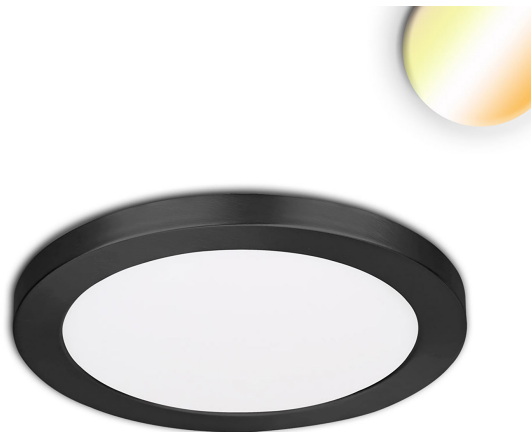

LED Außen Einbauleuchte, Aufbauleuchte, Schwarz, ColorSwitch, IP44, 17 cm Ø

PRODUKT IM SHOP ANSCHAUEN

Farbe	Schwarz
Material	Aluminium
Brennstellen	1
Dimmbar	Nein
EEK	F
Farbwiedergabe	80 CRI
Lebensdauer	38.000 Stunden
Leuchtmittel	LED-Leuchtmittel
Leuchtmittel inklusive?	ja
Lichtfarbe	3000 K , 3500 K , 4000 K
Lichtstärke	1020 lm
Lochmaß	5,5 - 12,5 cm
Schutzart	IP44
Volt	240 V
Watt	12 W
Zertifikat	CE Zertifikat
Durchmesser	16,5
Einbautiefe	1,5
Gewicht	0,336 kg
Höhe	1,5 cm
Höhenverstellbar	nein
Produkttyp	Einbauleuchte
Technologie	LED-Technologie
Preis	39,95 €