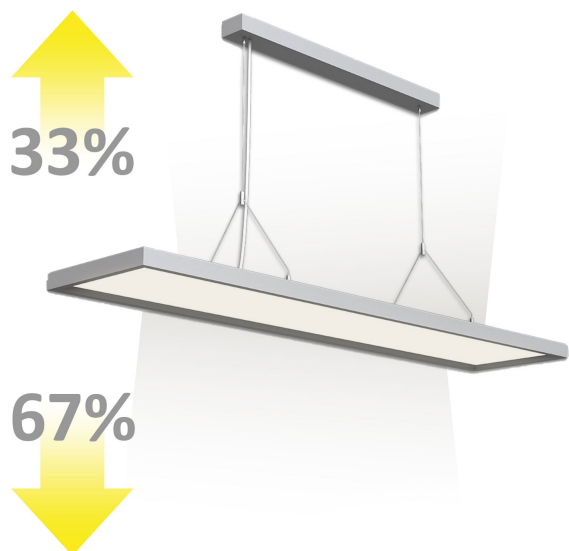

## LED Office Pendelleuchte, Up-And-Down Licht, Dimmbar, 4000 Kelvin, 120 cm x 26 cm

[PRODUKT IM SHOP ANSCHAUEN](#)

Farbe	Silber, Grau
Material	Aluminium
Dimmbar	ja
EEK	E
Farbwiedergabe	90 CRI
Lebensdauer	53.000 Stunden
Leuchtmittel inklusive?	ja
Lichtfarbe	4000 K
Lichtstärke	6000 lm
Schutzart	IP20
Volt	240 V
Watt	60 W
Zertifikat	CE Zertifikat
Breite	26 cm
Breitenverstellbar	nein
Gewicht	7,5 kg
Höhe	3 cm
Höhenverstellbar	nein
Länge	120 cm
Produkttyp	Pendelleuchte
Technologie	LED-Technologie
Preis	429,95 €