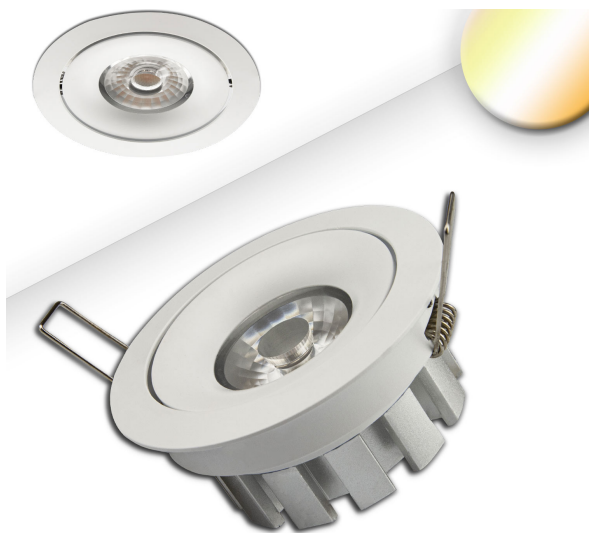

## LED Einbaustrahler, Weiß, Dimmbar, Dim-to-warm, Schwenkbar, Aluminium, Rund, IP42, 9 cm Ø

[PRODUKT IM SHOP ANSCHAUEN](#)

Material	Aluminium
Dimmbar	ja
EEK	F
Farbwiedergabe	95 CRI
Lebensdauer	38.000 Stunden
Leuchtmittel	LED-Leuchtmittel
Leuchtmittel inklusive?	ja
Lichtfarbe	2200 K, 3100 K
Lichtstärke	1100 lm
Lochmaß	8,5 cm
Schutzart	IP42
Schutzklasse	2
Volt	240 V
Watt	15 W
Zertifikat	CE Zertifikat
Breitenverstellbar	nein
Durchmesser	9,5
Einbautiefe	4,1
Gewicht	0,36 kg
Höhe	4,3 cm
Höhenverstellbar	nein
Produkttyp	Einbaustrahler
Technologie	LED-Technologie
Preis	99,95 €