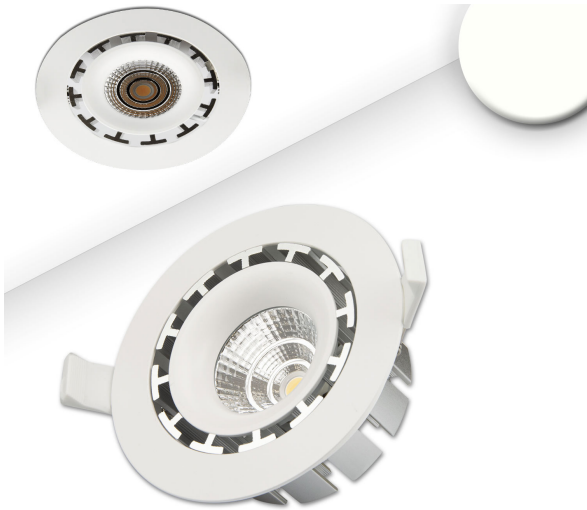

LED Einbaustrahler, Modern, Weiß, Rund, Dimmbar, 4000K, 11 cm Ø

[PRODUKT IM SHOP ANSCHAUEN](#)

Material	Aluminium
Dimmbar	Ja
EEK	F
Farbwiedergabe	92 CRI
Lebensdauer	38.000 Stunden
Leuchtmittel	LED-Leuchtmittel
Leuchtmittel inklusive?	ja
Lichtfarbe	4000 K
Lichtstärke	1300 lm
Lochmaß	9,8 cm
Schutzart	IP42
Volt	240 V
Watt	15,1 W
Zertifikat	CE Zertifikat
Breitenverstellbar	nein
Durchmesser	11,4
Einbautiefe	4,2
Gewicht	0,362 kg
Höhe	4,4 cm
Höhenverstellbar	nein
Produkttyp	Einbaustrahler
Technologie	LED-Technologie
Preis	99,95 €