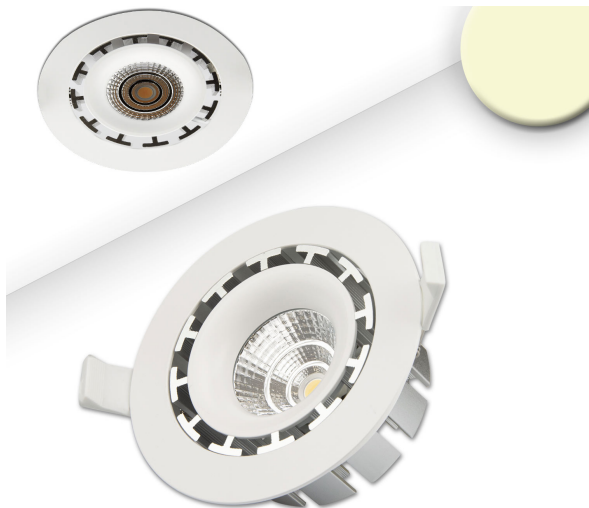

## LED Einbaustrahler, Rund, Weiß, Dimmbar, Prismatische Abdeckung, 11 cm Ø

[PRODUKT IM SHOP ANSCHAUEN](#)

Material	Aluminium
Brennstellen	1
Dimmbar	ja
EEK	F
Farbwiedergabe	80 CRI
Frequenz	50 Hz
Lebensdauer	38.000 Stunden
Leuchtmittel	LED-Leuchtmittel
Leuchtmittel inklusive?	ja
Lichtfarbe	2800 K
Lichtstärke	1200 lm
Lochmaß	9,8 cm
Schutzart	IP42
Volt	240 V
Watt	15,1 W
Zertifikat	CE Zertifikat
Breitenverstellbar	nein
Durchmesser	11,4
Einbautiefe	4,2
Gewicht	0,366 kg
Höhe	4,4 cm
Höhenverstellbar	nein
Produkttyp	Einbaustrahler
Technologie	LED-Technologie
Preis	89,95 €