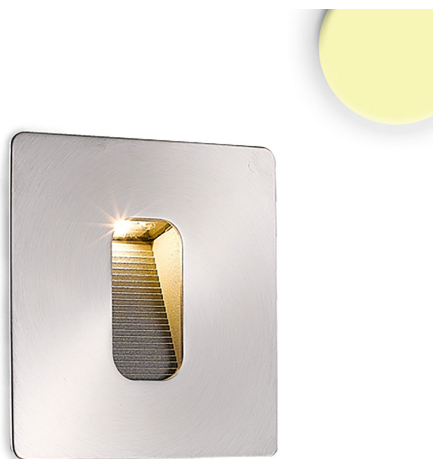

LED Wand Einbauleuchte, Indirektes Licht, Edelstahl, Silber, IP65, Quadrat, 9,5 x 9,5 cm

[PRODUKT IM SHOP ANSCHAUEN](#)

Farbe	Silber
Material	Edelstahl
Dimmbar	nein
EEK	G
Farbwiedergabe	80 CRI
Lebensdauer	38.000 Stunden
Leuchtmittel	LED-Leuchtmittel
Leuchtmittel inklusive?	ja
Lichtfarbe	3000 K
Lichtstärke	100 lm
Lochmaß	9 cm
Schutzart	IP65
Volt	240 V
Watt	3,8 W
Zertifikat	CE Zertifikat
Breitenverstellbar	nein
Durchmesser	9,5
Einbautiefe	8,1
Gewicht	0,38 kg
Höhe	8,1 cm
Höhenverstellbar	nein
Produkttyp	Einbaustrahler
Technologie	LED-Technologie
Preis	79,95 €