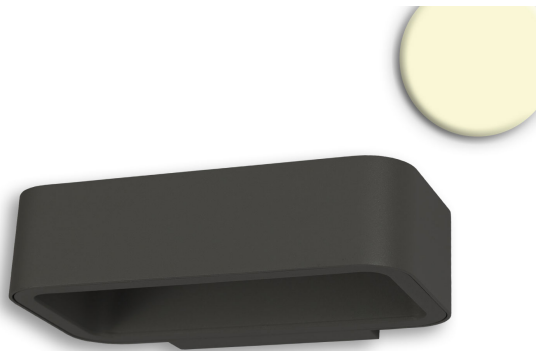

## LED Außen Wandleuchte, Anthrazit, Up-and-Down Licht, Rechteckig, Abgerundet, IP54, 22 cm x 13 cm

[PRODUKT IM SHOP ANSCHAUEN](#)

Farbe	Anthrazit
Material	Aluminium
Brennstellen	1
Dimmbar	nein
EEK	G
Farbwiedergabe	85 CRI
Lebensdauer	38.000 Stunden
Leuchtmittel	LED-Leuchtmittel
Leuchtmittel inklusive?	ja
Lichtfarbe	3000 K
Lichtstärke	310 lm
Schutzart	IP54
Volt	240 V
Watt	9,8 W
Zertifikat	CE Zertifikat
Breite	13 cm
Breitenverstellbar	nein
Gewicht	0,67 kg
Höhe	5,5 cm
Höhenverstellbar	nein
Länge	22 cm
Produkttyp	Außen Wandleuchte
Technologie	LED-Technologie
Preis	119,95 €