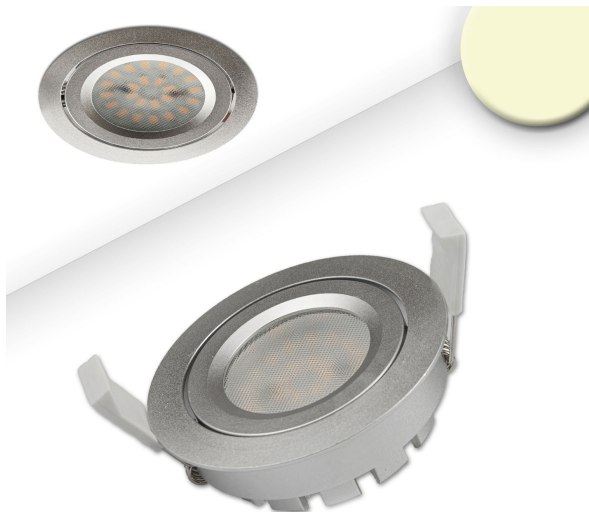

LED Einbaustrahler, Rund, Extern Dimmbar, Silber-Grau, IP42, 8 cm Ø

[PRODUKT IM SHOP ANSCHAUEN](#)

Farbe	Silber, Grau
Material	Aluminium
Brennstellen	1
Dimmbar	ja
EEK	E
Farbwiedergabe	82 CRI
Lebensdauer	38.000 Stunden
Leuchtmittel inklusive?	ja
Lichtfarbe	2700 K
Lichtstärke	800 lm
Lochmaß	7,5 cm
Schutzart	IP42
Volt	240 V
Watt	8 W
Zertifikat	CE Zertifikat
Breitenverstellbar	nein
Durchmesser	8,2
Einbautiefe	3
Gewicht	0,122 kg
Höhe	2,7 cm
Höhenverstellbar	nein
Produkttyp	Einbaustrahler
Technologie	LED-Technologie
Preis	89,95 €