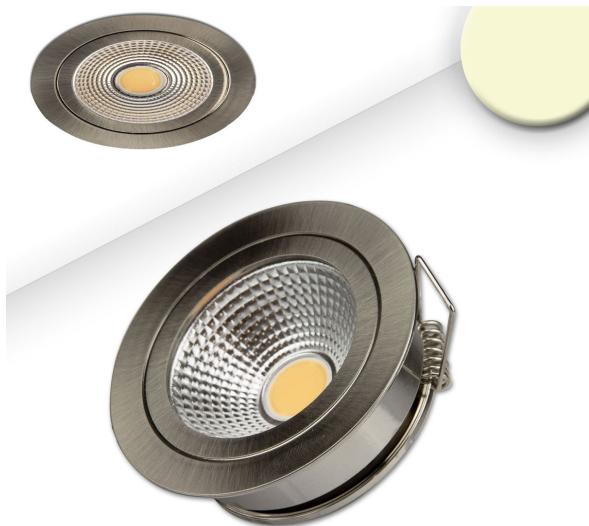

LED Einbaustrahler, Rund, Flach, Nickel, Reflektor, inklusive Trafo, 6,5 cm Ø

[PRODUKT IM SHOP ANSCHAUEN](#)

Farbe	Nickel
Material	Aluminium
Brennstellen	1
Dimmbar	nein
EEK	F
Farbwiedergabe	80 CRI
Lebensdauer	38.000 Stunden
Leuchtmittel inklusive?	ja
Lichtfarbe	2700 K
Lichtstärke	400 lm
Lochmaß	5,7 cm
Schutzart	IP40
Volt	240 V
Watt	6,5 W
Zertifikat	CE Zertifikat
Breitenverstellbar	nein
Durchmesser	6,5
Einbautiefe	2,5
Gewicht	0,116 kg
Höhe	2,1 cm
Höhenverstellbar	nein
Produkttyp	Einbaustrahler
Technologie	LED-Technologie
Preis	69,95 €