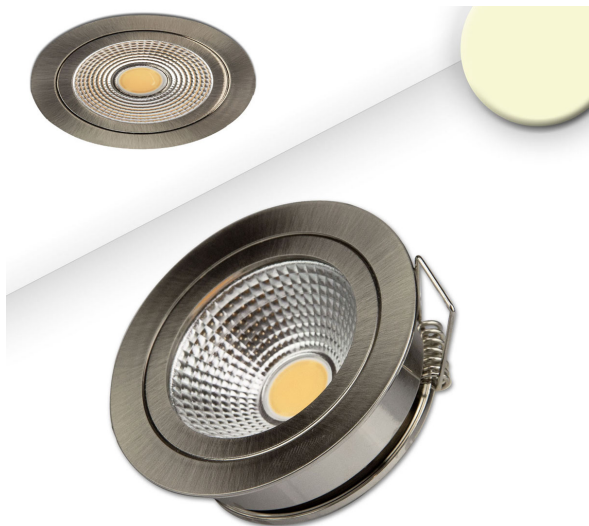

## LED Einbaustrahler, Rund, Flach, Nickel, Reflektor, inklusive Trafo, 6,5 cm Ø

PRODUKT IM SHOP ANSCHAUEN

Farbe	<a href="#">Nickel</a>
Material	<a href="#">Aluminium</a>
Brennstellen	1
Dimmbar	<a href="#">Nein</a>
EEK	F
Farbwiedergabe	80 CRI
Lebensdauer	38.000 Stunden
Leuchtmittel	LED-Leuchtmittel
Leuchtmittel inklusive?	ja
Lichtfarbe	<a href="#">2700 K</a>
Lichtstärke	<a href="#">400 lm</a>
Lochmaß	5,7 cm
Schutzart	<a href="#">IP40</a>
Volt	240 V
Watt	6,5 W
Zertifikat	<a href="#">CE Zertifikat</a>
Breitenverstellbar	nein
Durchmesser	<a href="#">6,5</a>
Einbautiefe	2,5
Gewicht	0,116 kg
Höhe	<a href="#">2,1 cm</a>
Höhenverstellbar	nein
Produkttyp	Einbaustrahler
Technologie	LED-Technologie
Preis	69,95 €