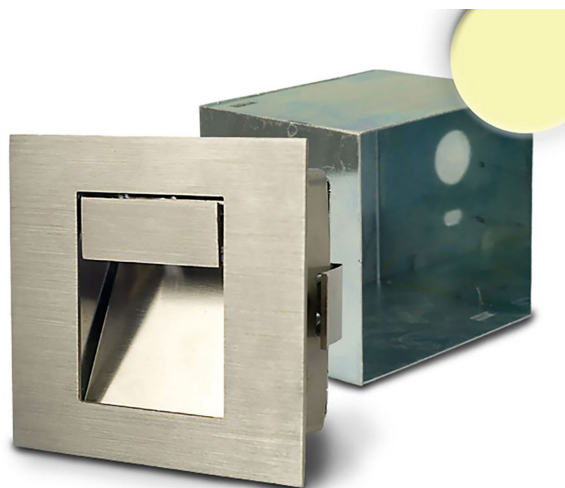

LED Einbauleuchte, Wandleuchte, Edelstrahl, IP44, 9 cm x 8 cm

[PRODUKT IM SHOP ANSCHAUEN](#)

Farbe	Silber
Material	Edelstahl
Abstrahlwinkel	30 °
Brennstellen	1
Dimmbar	nein
EEK	G
Farbwiedergabe	80 CRI
Frequenz	50 Hz
Lebensdauer	38.000 Stunden
Leuchtmittel inklusive?	ja
Lichtfarbe	2900 K
Lichtstärke	56 lm
Schutzart	IP44
Volt	240 V
Watt	2,3 W
Zertifikat	CE Zertifikat
Breite	9 cm
Breitenverstellbar	nein
Einbautiefe	3,2
Gewicht	0,528 kg
Höhe	3,8 cm
Höhenverstellbar	nein
Länge	10 cm
Produkttyp	Einbauleuchte
Technologie	LED-Technologie
Preis	59,95 €