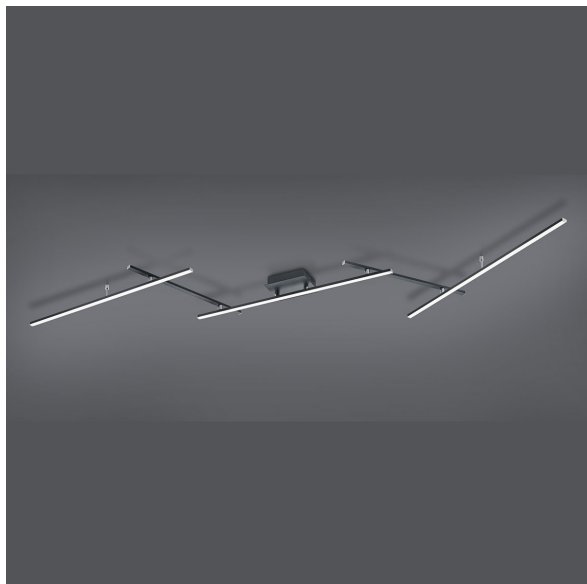

LED Deckenleuchte, RGBW, Farbwechsler, Fernbedienung, Schwenkbar, 245 cm x 50 cm

[PRODUKT IM SHOP ANSCHAUEN](#)

Farbe	Schwarz
Kollektion	Arvin
Material	Metall, Kunststoff
Stilrichtung	modern, zeitlos, attraktiv, minimalistisch, schlicht, wohnlich
Brennstellen	1
Dimmbar	Ja
EEK	F
Farbwiedergabe	80 CRI
Frequenz	50 Hz
Lebensdauer	20.000 Stunden
Leuchtmittel	LED-Leuchtmittel
Leuchtmittel inklusive?	ja
Leuchtmittel-Technik	LED-Technik
Leuchtmittelfassung	LED
Lichtfarbe	2700 K, 6500 K
Lichtstärke	2600 lm
Schutzart	IP20
Schutzklasse	1
Volt	230 V
Watt	22 W
Zertifikat	CE Zertifikat
Breite	245 cm
Breitenverstellbar	nein
Gewicht	1,13 kg
Höhe	8,5 cm
Höhenverstellbar	nein
Produkttyp	Deckenleuchte
Technologie	LED-Technologie
Tiefe	50 cm
Preis	229,95 €