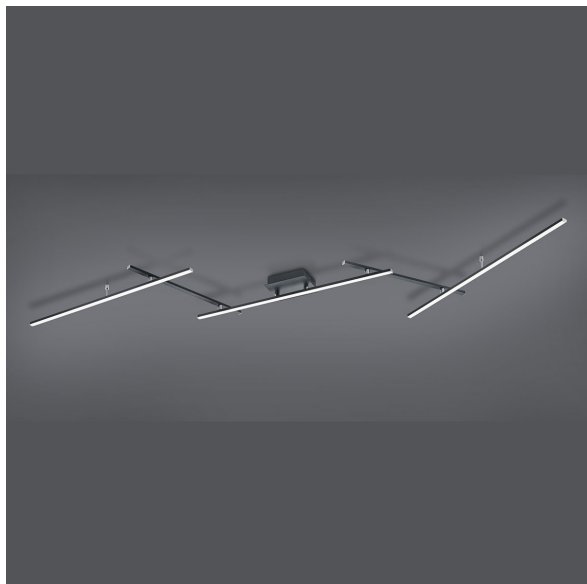

LED Deckenleuchte, RGBW, Farbwechsler, Fernbedienung, Schwenkbar, 245 cm x 50 cm

[PRODUKT IM SHOP ANSCHAUEN](#)

Farbe	Schwarz
Kollektion	Arvin
Material	Metall, Kunststoff
Stilrichtung	modern, zeitlos, attraktiv, minimalistisch, schlicht, wohnlich
Brennstellen	1
Dimmbar	ja
EEK	F
Farbwiedergabe	80 CRI
Frequenz	50 Hz
Lebensdauer	20.000 Stunden
Leuchtmittel	LED-Leuchtmittel
Leuchtmittel inklusive?	ja
Leuchtmittel-Technik	LED-Technik
Leuchtmittelfassung	LED
Lichtfarbe	2700 K, 6500 K
Lichtstärke	2600 lm
Schutzart	IP20
Schutzklasse	1
Volt	230 V
Watt	22 W
Zertifikat	CE Zertifikat
Breite	245 cm
Breitenverstellbar	nein
Gewicht	1,13 kg
Höhe	8,5 cm
Höhenverstellbar	nein
Produkttyp	Deckenleuchte
Technologie	LED-Technologie
Tiefe	50 cm
Preis	229,95 €