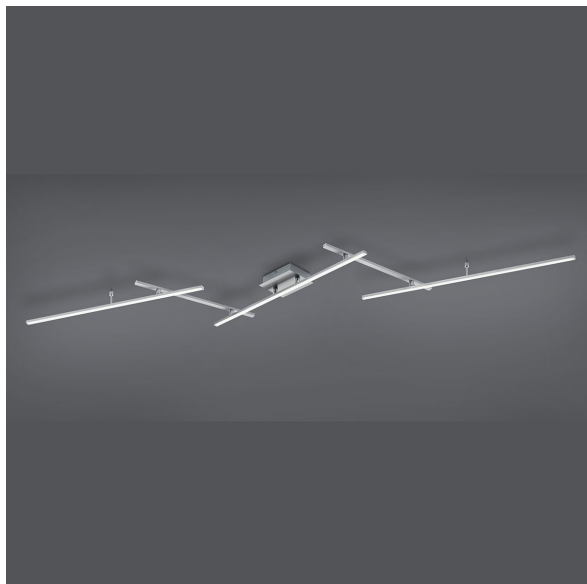

LED Deckenleuchte, RGBW, Farbwechsler, Dimmer, Fernbedienung, 245 cm x 50 cm

[PRODUKT IM SHOP ANSCHAUEN](#)

Farbe	Nickel
Kollektion	Arvin
Material	Metall, Acryl
Stilrichtung	modern, schlicht, dekorativ, elegant, wohnlich
Brennstellen	1
Dimmbar	ja
EEK	F
Farbwiedergabe	80 CRI
Frequenz	50 Hz
Lebensdauer	20.000 Stunden
Leuchtmittel	LED-Leuchtmittel
Leuchtmittel inklusive?	ja
Leuchtmittel-Technik	LED-Technik
Leuchtmittelfassung	LED
Lichtfarbe	2700 K, 6500 K
Lichtstärke	2600 lm
Schutzart	IP20
Schutzklasse	1
Volt	230 V
Watt	22 W
Zertifikat	CE Zertifikat
Breite	245 cm
Breitenverstellbar	nein
Gewicht	1,42 kg
Höhe	8,5 cm
Höhenverstellbar	nein
Produkttyp	Deckenleuchte
Technologie	LED-Technologie
Tiefe	50 cm
Preis	229,95 €