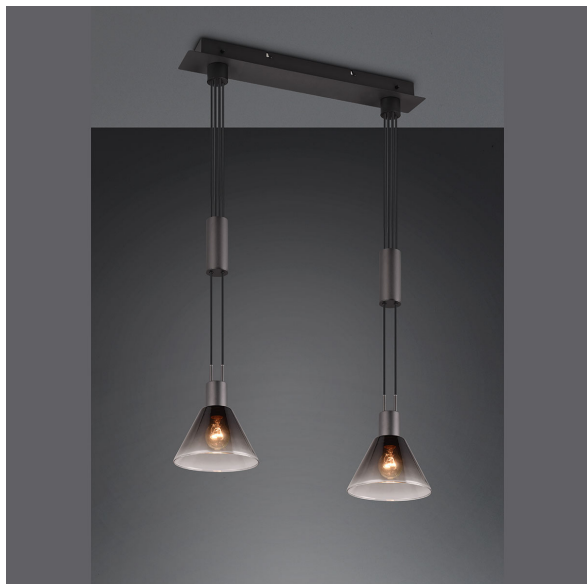

Pendelleuchte, 2 Strahler, Höhenverstellbar, Rauchfarbe, Glas, 55 cm x 19 cm

[PRODUKT IM SHOP ANSCHAUEN](#)

Farbe	Schwarz, Rauchfarbig
Kollektion	STANLEY
Material	Metall, Glas
Stilrichtung	modern, attraktiv, dekorativ, elegant, zeitlos
Brennstellen	2
Dimmbar	nein
Farbwiedergabe	80 CRI
Frequenz	50 Hz
Leuchtmittel inklusive?	nein
Leuchtmittel-Technik	LED geeignet
Leuchtmittelfassung	E27
Schutzart	IP20
Schutzklasse	1
Volt	230 V
Watt	40 W
Zertifikat	CE Zertifikat
Breite	55 cm
Breitenverstellbar	nein
Gewicht	3,785 kg
Höhe	160 cm
Höhenverstellbar	ja
Produkttyp	Pendelleuchte
Tiefe	19 cm
Preis	179,95 €