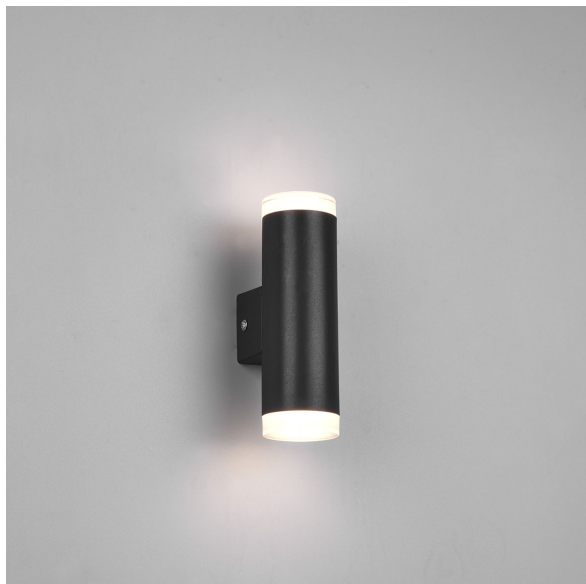

## LED Außen Wandleuchte, Up-Down-Beleuchtung, Weiß, Schwarz, IP44, 16 cm x 5 cm

[PRODUKT IM SHOP ANSCHAUEN](#)

Farbe	Schwarz, Weiß
Kollektion	Ray
Material	Kunststoff
Stilrichtung	modern, schlicht, minimalistisch
Brennstellen	2
Dimmbar	nein
EEK	G
Farbwiedergabe	80 CRI
Frequenz	50 Hz
Lebensdauer	30.000 Stunden
Leuchtmittel	LED-Leuchtmittel
Leuchtmittel inklusive?	ja
Leuchtmittel-Technik	LED-Technik
Leuchtmittelfassung	LED
Lichtfarbe	3000 K
Lichtstärke	340 lm
Schutzart	IP44
Schutzklasse	2
Volt	230 V
Watt	4 W
Zertifikat	CE Zertifikat
Auslage	8 cm
Breite	5,2 cm
Breitenverstellbar	nein
Gewicht	0,248 kg
Höhe	16,6 cm
Höhenverstellbar	nein
Produkttyp	Außen Wandleuchte
Technologie	LED-Technologie
Preis	39,95 €