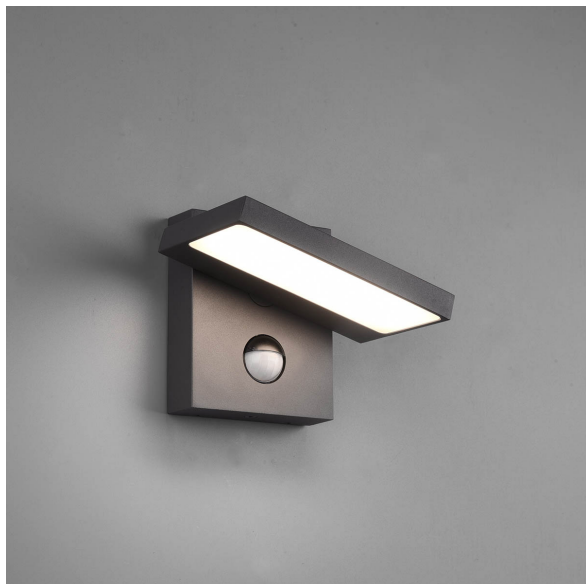

## LED Außen Wandleuchte, Bewegungssensor, Anthrazit, IP54, 15 cm x 12 cm

[PRODUKT IM SHOP ANSCHAUEN](#)

Farbe	Anthrazit, Weiß
Kollektion	Horton
Material	Aluminium
Stilrichtung	modern, schlicht, minimalistisch, zeitlos, elegant
Brennstellen	1
Dimmbar	nein
EEK	E
Farbwiedergabe	80 CRI
Frequenz	50 Hz
Lebensdauer	30.000 Stunden
Leuchtmittel	LED-Leuchtmittel
Leuchtmittel inklusive?	ja
Leuchtmittel-Technik	LED-Technik
Leuchtmittelfassung	LED
Lichtfarbe	3000 K
Lichtstärke	1000 lm
Schutzart	IP54
Schutzklasse	1
Volt	230 V
Watt	8 W
Zertifikat	CE Zertifikat
Auslage	12,5 cm
Breite	15 cm
Breitenverstellbar	nein
Gewicht	0,675 kg
Höhe	12 cm
Höhenverstellbar	nein
Produkttyp	Außen Wandleuchte
Technologie	LED-Technologie
Preis	169,95 €