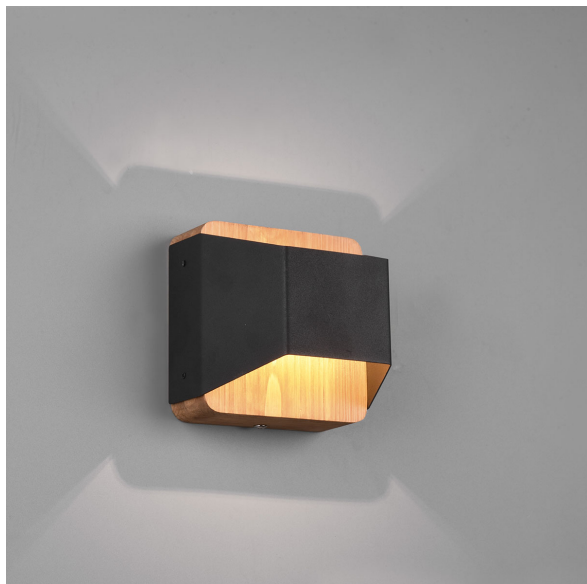

LED Wandleuchte, Up-Down-Beleuchtung, Dimmbar, OSRAM, 12 cm x 12 cm

[PRODUKT IM SHOP ANSCHAUEN](#)

Farbe	Schwarz, Braun
Kollektion	Arino
Material	Metall, Holz
Stilrichtung	modern, dekorativ, elegant, wohnlich
Brennstellen	1
Dimmbar	ja
EEK	F
Farbwiedergabe	80 CRI
Frequenz	50 Hz
Lebensdauer	50.000 Stunden
Leuchtmittel	LED-Leuchtmittel
Leuchtmittel inklusive?	ja
Leuchtmittel-Technik	LED-Technik
Leuchtmittelfassung	LED
Lichtfarbe	3000 K
Lichtstärke	430 lm
Schutzart	IP20
Schutzklasse	2
Volt	230 V
Watt	4 W
Zertifikat	CE Zertifikat
Auslage	10 cm
Breite	12,2 cm
Breitenverstellbar	nein
Gewicht	0,4 kg
Höhe	12 cm
Höhenverstellbar	nein
Produkttyp	Wandleuchte
Technologie	LED-Technologie
Preis	69,95 €