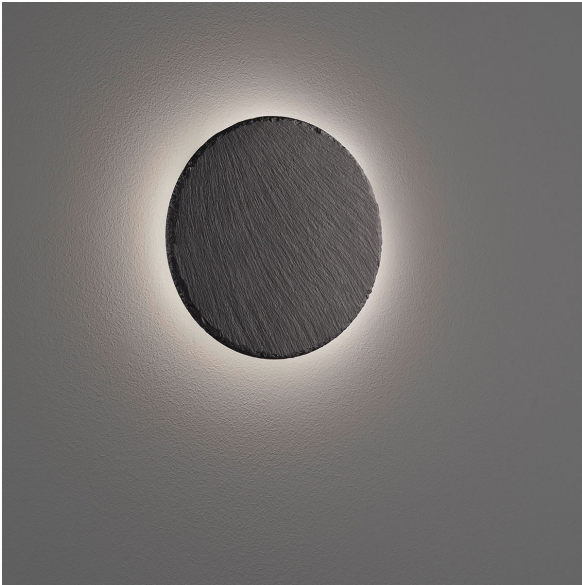

LED Wandleuchte, Schiefer, Switch Dimmer, Indirektes Licht, Rund, 20 cm Ø

[PRODUKT IM SHOP ANSCHAUEN](#)

Farbe	Schwarz
Kollektion	Raven
Material	Schiefer
Stilrichtung	attraktiv, dekorativ, elegant, wohnlich
Brennstellen	1
Dimmbar	ja
EEK	F
Farbwiedergabe	80 CRI
Frequenz	50 Hz
Lebensdauer	25.000 Stunden
Leuchtmittel	LED-Leuchtmittel
Leuchtmittel inklusive?	ja
Leuchtmittel-Technik	LED-Technik
Leuchtmittelfassung	LED
Lichtfarbe	3000 K
Lichtstärke	1000 lm
Schutzart	IP20
Schutzklasse	1
Volt	230 V
Watt	9 W
Zertifikat	CE Zertifikat
Auslage	3,6 cm
Breitenverstellbar	nein
Durchmesser	20
Gewicht	0,8 kg
Höhenverstellbar	nein
Produkttyp	Wandleuchte
Technologie	LED-Technologie
Preis	69,95 €