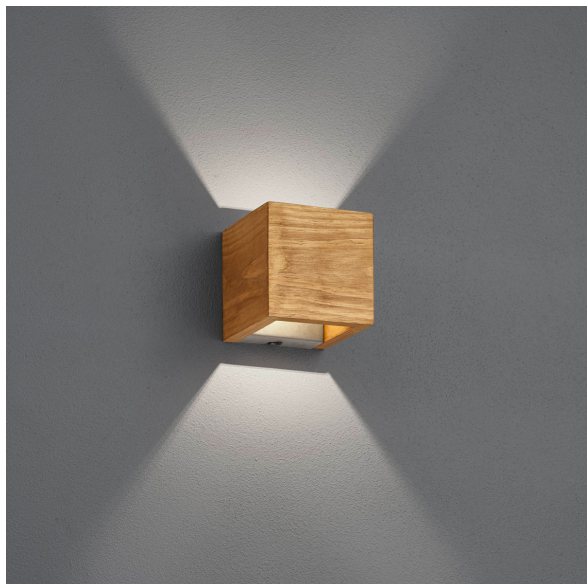

LED Wandleuchte, Holz, Braun, Up-Down-Licht, OSRAM, 11 cm x 11 cm

[PRODUKT IM SHOP ANSCHAUEN](#)

Farbe	Braun
Kollektion	Brad
Material	Naturholz, Holz
Stilrichtung	vintage, rustikal, attraktiv, wohnlich
Brennstellen	1
Dimmbar	ja
EEK	F
Farbwiedergabe	80 CRI
Frequenz	50 Hz
Lebensdauer	50.000 Stunden
Leuchtmittel	LED-Leuchtmittel
Leuchtmittel inklusive?	ja
Leuchtmittel-Technik	LED-Technik
Leuchtmittelfassung	LED
Lichtfarbe	3000 K
Lichtstärke	430 lm
Schutzart	IP20
Schutzklasse	2
Volt	230 V
Watt	4 W
Zertifikat	CE Zertifikat
Auslage	11 cm
Breite	11 cm
Breitenverstellbar	nein
Gewicht	0,525 kg
Höhe	11 cm
Höhenverstellbar	nein
Produkttyp	Wandleuchte
Technologie	LED-Technologie
Preis	79,95 €