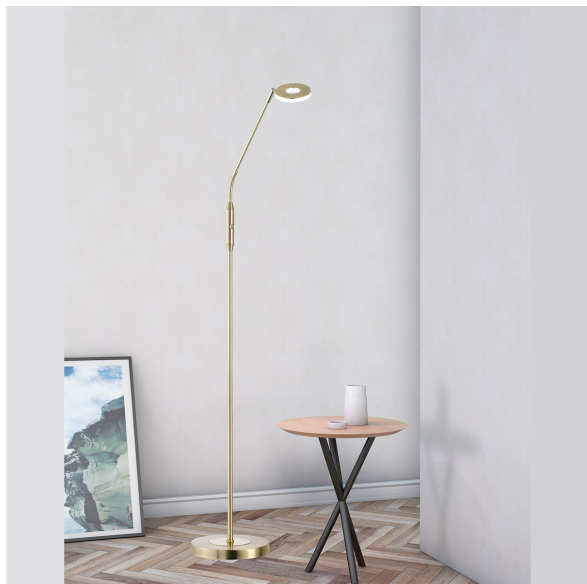

LED Stehleuchte, Ring, Messing, Farbwechsler, Dimmer, 150 cm Höhe

[PRODUKT IM SHOP ANSCHAUEN](#)

Farbe	Messing, Weiß
Kollektion	Dent
Material	Metall, Acryl
Brennstellen	1
Dimmbar	ja
Farbwiedergabe	80 CRI
Frequenz	50 Hz
Lebensdauer	20.000 Stunden
Leuchtmittel	LED-Leuchtmittel
Leuchtmittel inklusive?	ja
Leuchtmittelfassung	LED
Lichtfarbe	2700 K, 3350 K, 4000 K
Lichtstärke	760 lm
Schutzart	IP20
Schutzklasse	2
Volt	230 V
Watt	5,8 W
Zertifikat	CE Zertifikat
Auslage	40 cm
Breite	23 cm
Breitenverstellbar	nein
Durchmesser	23
Gewicht	3,4 kg
Höhe	150 cm
Höhenverstellbar	nein
Länge	23 cm
Produkttyp	Stehleuchte
Technologie	LED-Technologie
Preis	199,95 €