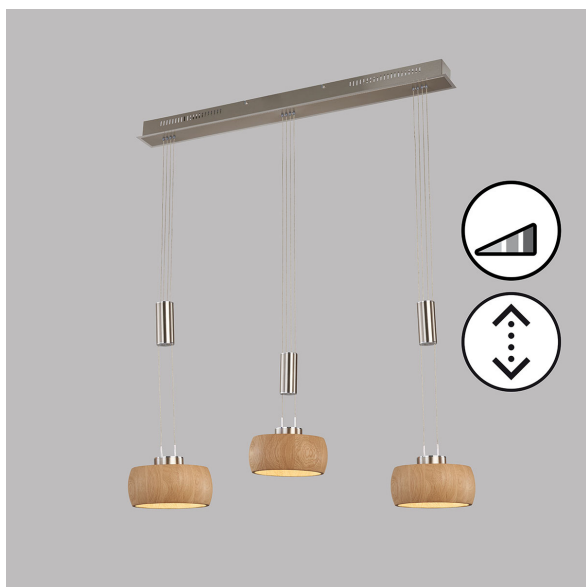

## LED Pendelleuchte, Höhe verstellbar, Dimmbar, Holz, 3 Strahler, 100 cm x 21 cm

[PRODUKT IM SHOP ANSCHAUEN](#)

Farbe	Nickel, Braun
Kollektion	SHINE-WOOD
Material	Metall, Holz
Brennstellen	3
Dimmbar	ja
EEK	F
Farbwiedergabe	80 CRI
Frequenz	50 Hz
Lebensdauer	30.000 Stunden
Leuchtmittel	LED-Leuchtmittel
Leuchtmittel inklusive?	ja
Leuchtmittelfassung	LED
Lichtfarbe	2700 K
Lichtstärke	2850 lm
Schutzart	IP20
Schutzklasse	2
Volt	230 V
Watt	9 W
Zertifikat	CE Zertifikat
Breite	21 cm
Breitenverstellbar	nein
Gewicht	6,72 kg
Höhe	100 - 160 cm
Höhenverstellbar	ja
Länge	100 cm
Produkttyp	Pendelleuchte
Preis	999,95 €