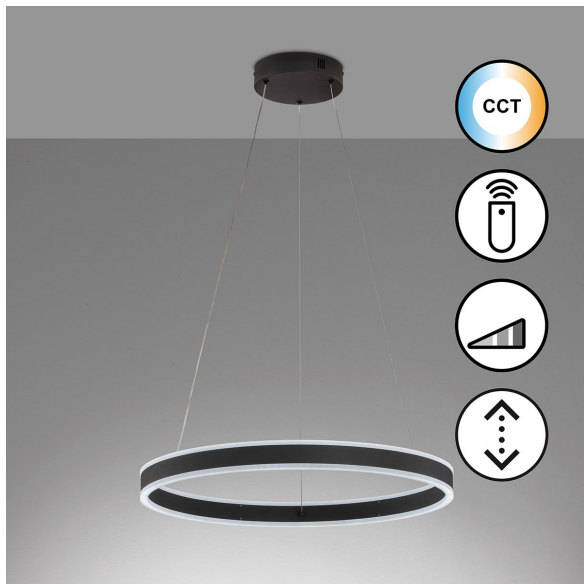

## LED Pendelleuchte, 8500 LM, Fernbedienung, Dimmer, Farbwechsler, 60 cm Ø

[PRODUKT IM SHOP ANSCHAUEN](#)

Farbe	Schwarz
Kollektion	Sirko
Material	Metall, Acryl
Brennstellen	1
Dimmbar	ja
Farbwiedergabe	80 CRI
Frequenz	50 Hz
Lebensdauer	20.000 Stunden
Leuchtmittel	LED-Leuchtmittel
Leuchtmittel inklusive?	ja
Leuchtmittelfassung	LED
Lichtfarbe	2700 K, 6500 K
Lichtstärke	8500 lm
Schutzart	IP20
Schutzklasse	2
Volt	230 V
Watt	54 W
Zertifikat	CE Zertifikat
Auslage	160 cm
Breitenverstellbar	nein
Gewicht	1,7 kg
Höhe	160 cm
Höhenverstellbar	ja
Produkttyp	Pendelleuchte
Preis	249,95 €