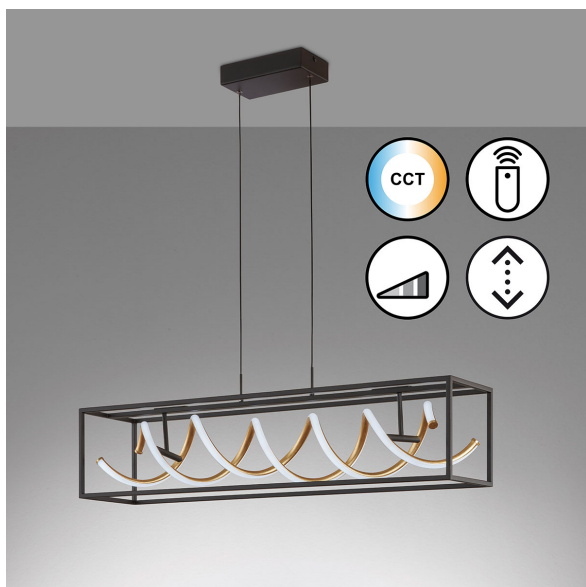

LED Pendelleuchte, Fernbedienung, Dimmer, Farbwechsler, Höhe anpassbar, 90 cm x 20 cm

[PRODUKT IM SHOP ANSCHAUEN](#)

Farbe	Schwarz , Gold
Kollektion	Gian
Material	Metall , Acryl
Brennstellen	1
Dimmbar	Ja
Farbwiedergabe	80 CRI
Frequenz	50 Hz
Lebensdauer	20.000 Stunden
Leuchtmittel	LED-Leuchtmittel
Leuchtmittel inklusive?	ja
Leuchtmittelfassung	LED
Lichtfarbe	2700 K , 6500 K
Lichtstärke	5100 lm
Schutzart	IP20
Schutzklasse	2
Volt	230 V
Watt	42 W
Zertifikat	CE Zertifikat
Auslage	150 cm
Breite	20 cm
Breitenverstellbar	nein
Gewicht	2,98 kg
Höhe	150 cm
Höhenverstellbar	ja
Länge	90 cm
Produkttyp	Pendelleuchte
Preis	159,95 €