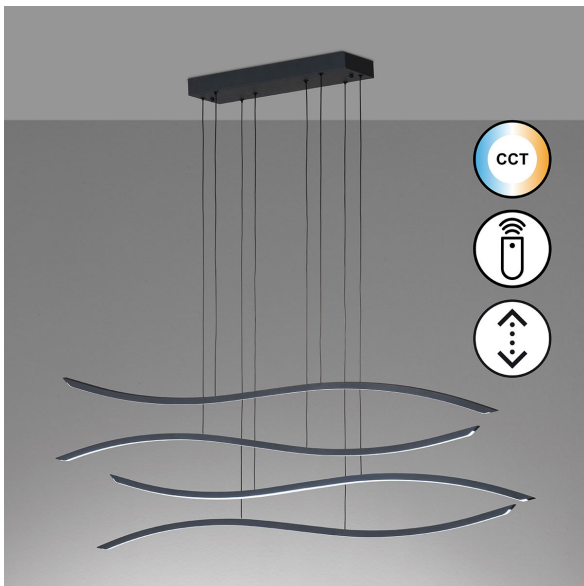

## LED Pendelleuchte, Dimmer, Farbwechsler, Fernbedienung, 9900 LM, 160 cm x 17 cm

PRODUKT IM SHOP ANSCHAUEN

Farbe	<a href="#">Schwarz</a>
Kollektion	
Material	<a href="#">Metall, Acryl</a>
Brennstellen	1
Dimmbar	<a href="#">Ja</a>
EEK	F
Farbwiedergabe	80 CRI
Frequenz	50 Hz
Lebensdauer	20.000 Stunden
Leuchtmittel	LED-Leuchtmittel
Leuchtmittel inklusive?	ja
Leuchtmittelfassung	<a href="#">LED</a>
Lichtfarbe	<a href="#">2700 K, 6500 K</a>
Lichtstärke	<a href="#">9900 lm</a>
Schutzart	<a href="#">IP20</a>
Schutzklasse	2
Volt	230 V
Watt	50 W
Zertifikat	<a href="#">CE Zertifikat</a>
Auslage	160 cm
Breite	17 cm
Breitenverstellbar	nein
Gewicht	2,73 kg
Höhe	<a href="#">160 cm</a>
Höhenverstellbar	ja
Länge	160 cm
Produkttyp	Pendelleuchte
Preis	199,95 €