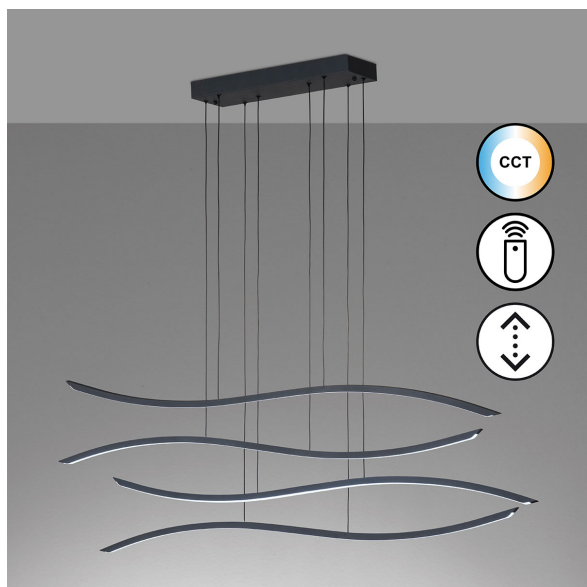

LED Pendelleuchte, Dimmer, Farbwechsler, Fernbedienung, 9900 LM, 160 cm x 17 cm

[PRODUKT IM SHOP ANSCHAUEN](#)

Farbe	Schwarz
Kollektion	Fisk
Material	Metall, Acryl
Brennstellen	1
Dimmbar	ja
EEK	F
Farbwiedergabe	80 CRI
Frequenz	50 Hz
Lebensdauer	20.000 Stunden
Leuchtmittel	LED-Leuchtmittel
Leuchtmittel inklusive?	ja
Leuchtmittelfassung	LED
Lichtfarbe	2700 K, 6500 K
Lichtstärke	9900 lm
Schutzart	IP20
Schutzklasse	2
Volt	230 V
Watt	50 W
Zertifikat	CE Zertifikat
Auslage	160 cm
Breite	17 cm
Breitenverstellbar	nein
Gewicht	2,73 kg
Höhe	160 cm
Höhenverstellbar	ja
Länge	160 cm
Produkttyp	Pendelleuchte
Preis	249,95 €