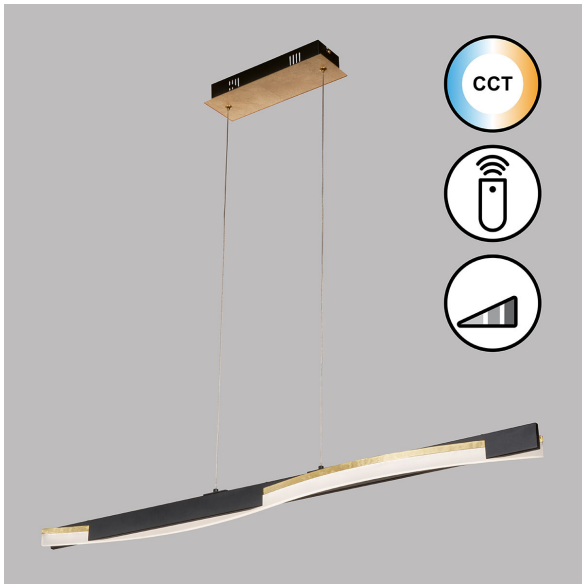

## LED Pendelleuchte, Fernbedienung, Farbwechsler, Dimmer, Höhe anpassbar, 100 cm x 9 cm

[PRODUKT IM SHOP ANSCHAUEN](#)

Farbe	Schwarz, Gold, Weiß
Kollektion	Bridge
Material	Metall, Acryl
Brennstellen	1
Dimmbar	ja
Farbwiedergabe	80 CRI
Frequenz	50 Hz
Lebensdauer	20.000 Stunden
Leuchtmittel	LED-Leuchtmittel
Leuchtmittel inklusive?	ja
Leuchtmittelfassung	LED
Lichtfarbe	2700 K, 6500 K
Lichtstärke	1100 lm
Schutzart	IP20
Schutzklasse	2
Volt	230 V
Watt	18 W
Zertifikat	CE Zertifikat
Auslage	150 cm
Breite	11 cm
Breitenverstellbar	nein
Höhenverstellbar	ja
Länge	100 cm
Produkttyp	Pendelleuchte
Preis	229,95 €