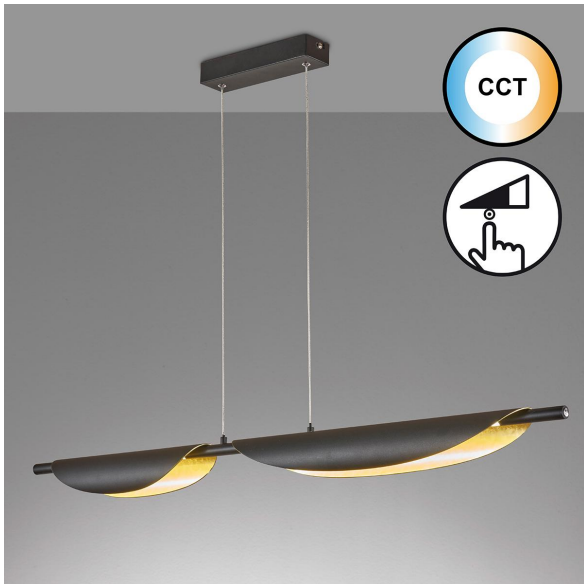

LED Pendelleuchte, Tastdimmer, Farbwechsler, Schwarz, Gold, 108 cm x 8 cm

PRODUKT IM SHOP ANSCHAUEN

Farbe	Schwarz, Gold
Kollektion	Skal
Material	Metall
Brennstellen	1
Dimmbar	Ja
Farbwiedergabe	80 CRI
Frequenz	50 Hz
Lebensdauer	20.000 Stunden
Leuchtmittel inklusive?	ja
Leuchtmittelfassung	LED
Lichtfarbe	2700 K, 4000 K, 3350 K
Lichtstärke	1300 lm
Schutzart	IP20
Schutzklasse	2
Volt	230 V
Watt	12 W
Zertifikat	CE Zertifikat
Auslage	160 cm
Breite	8 cm
Breitenverstellbar	nein
Gewicht	1,83 kg
Höhe	160 cm
Höhenverstellbar	ja
Länge	108 cm
Produkttyp	Pendelleuchte
Preis	139,95 €