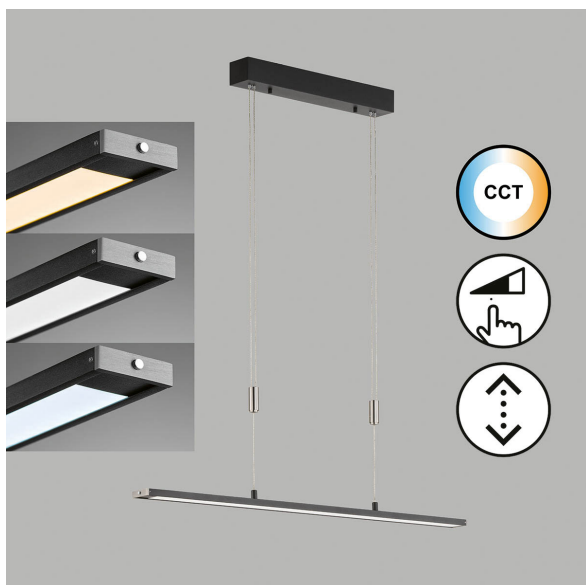

LED Pendelleuchte, Höhe verstellbar, Dimmer, Farbwechsler, 90 cm x 6 cm

[PRODUKT IM SHOP ANSCHAUEN](#)

Farbe	Weiß , Schwarz
Kollektion	
Material	Metall , Acryl
Brennstellen	1
Dimmbar	Ja
EEK	F
Farbwiedergabe	80 CRI
Frequenz	50 Hz
Lebensdauer	20.000 Stunden
Leuchtmittel	LED-Leuchtmittel
Leuchtmittel inklusive?	ja
Leuchtmittelfassung	LED
Lichtfarbe	2700 K , 4000 K , 3350 K
Lichtstärke	2900 lm
Schutzart	IP20
Schutzklasse	2
Volt	230 V
Watt	24 W
Zertifikat	CE Zertifikat
Breite	6 cm
Breitenverstellbar	nein
Gewicht	1,74 kg
Höhe	95 - 150 cm
Höhenverstellbar	ja
Länge	90 cm
Produkttyp	Pendelleuchte
Preis	199,95 €