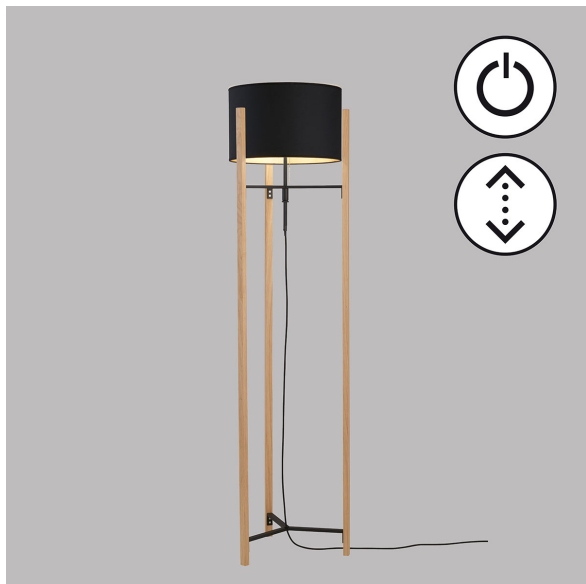

Stehleuchte, Holz, Braun, Schwarz, Zugschalter, Stoffschirm, Höhe verstellbar, 45 cm Ø

[PRODUKT IM SHOP ANSCHAUEN](#)

Farbe	Schwarz, Braun
Kollektion	SHINE-WOOD
Material	Metall, Stoff
Brennstellen	3
Dimmbar	nein
Frequenz	50 Hz
Leuchtmittel inklusive?	nein
Leuchtmittelfassung	E27
Schutzart	IP20
Schutzklasse	2
Volt	230 V
Watt	40 W
Zertifikat	CE Zertifikat
Breitenverstellbar	nein
Durchmesser	45
Gewicht	4,8 kg
Höhe	152 - 160 cm
Höhenverstellbar	nein
Produkttyp	Stehleuchte
Preis	399,95 €