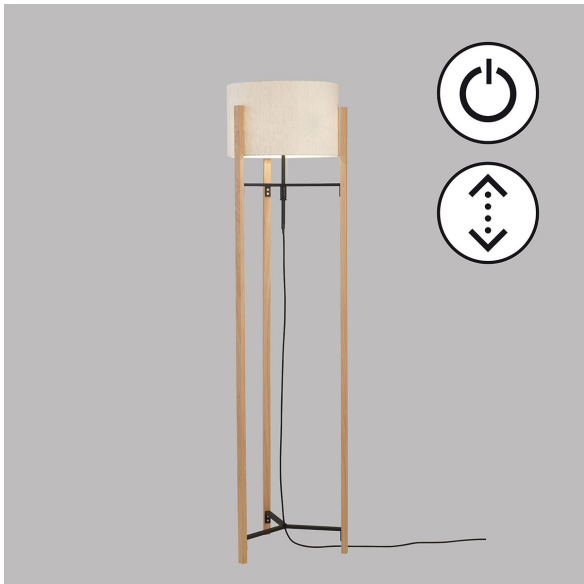

Stehleuchte, Stoffschirm, Beige, Schalter, Holz, Höhenverstellbar, 45 cm Ø

[PRODUKT IM SHOP ANSCHAUEN](#)

Farbe	Schwarz, Beige
Kollektion	SHINE-WOOD
Material	Metall, Holz, Stoff
Brennstellen	3
Dimmbar	nein
Frequenz	50 Hz
Leuchtmittel inklusive?	nein
Leuchtmittelfassung	E27
Schalter	Zugschalter
Schutzart	IP20
Schutzklasse	2
Volt	230 V
Watt	40 W
Zertifikat	CE Zertifikat
Breitenverstellbar	nein
Gewicht	4,8 kg
Höhe	152 - 160 cm
Höhenverstellbar	nein
Produkttyp	Stehleuchte
Preis	399,95 €