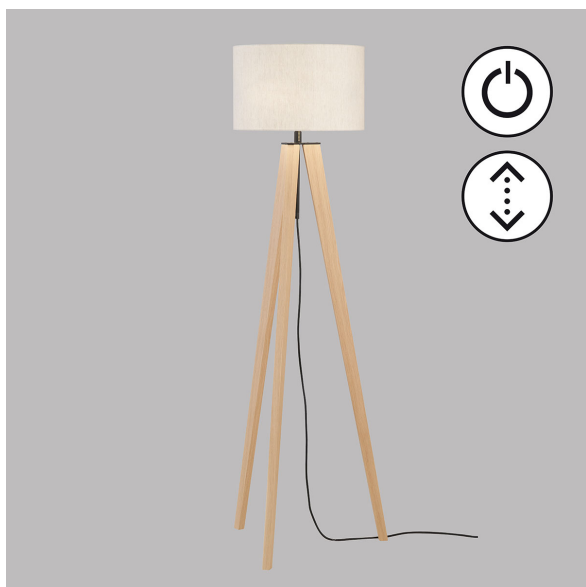

Stehleuchte, Holz, Stoffschirm, Zugschalter, Höhenverstellbar, 54 cm Ø

[PRODUKT IM SHOP ANSCHAUEN](#)

Farbe	Schwarz, Braun, Beige
Kollektion	SHINE-WOOD
Material	Metall, Holz, Stoff
Brennstellen	3
Dimmbar	nein
Frequenz	50 Hz
Leuchtmittel inklusive?	nein
Leuchtmittelfassung	E27
Schutzart	IP20
Schutzklasse	2
Volt	230 V
Watt	40 W
Zertifikat	CE Zertifikat
Breitenverstellbar	nein
Durchmesser	38
Gewicht	3,56 kg
Höhe	140 - 164 cm
Höhenverstellbar	ja
Produkttyp	Stehleuchte
Preis	499,95 €