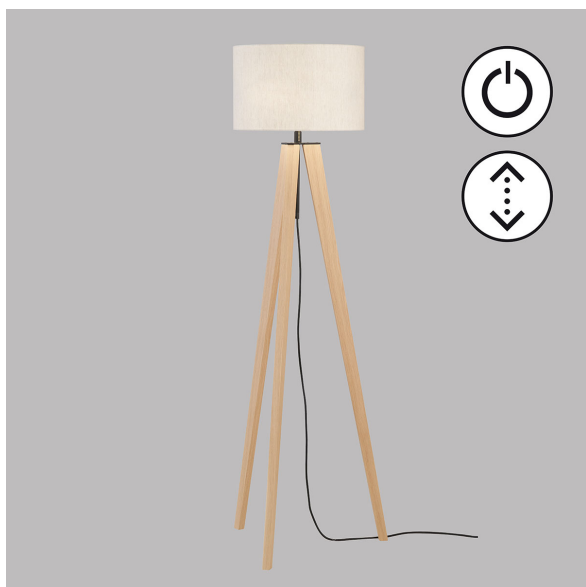

Stehleuchte, Holz, Stoffschirm, Zugschalter, Höhe verstellbar, 54 cm Ø

PRODUKT IM SHOP ANSCHAUEN

Farbe	Schwarz, Beige, Braun
Kollektion	
Material	Metall, Holz, Stoff
Brennstellen	3
Dimmbar	Nein
Frequenz	50 Hz
Leuchtmittel inklusive?	nein
Leuchtmittelfassung	E27
Schutzart	IP20
Schutzklasse	2
Volt	230 V
Watt	40 W
Zertifikat	CE Zertifikat
Breitenverstellbar	nein
Durchmesser	38
Gewicht	3,56 kg
Höhe	140 - 164 cm
Höhenverstellbar	ja
Produkttyp	Stehleuchte
Preis	499,95 €