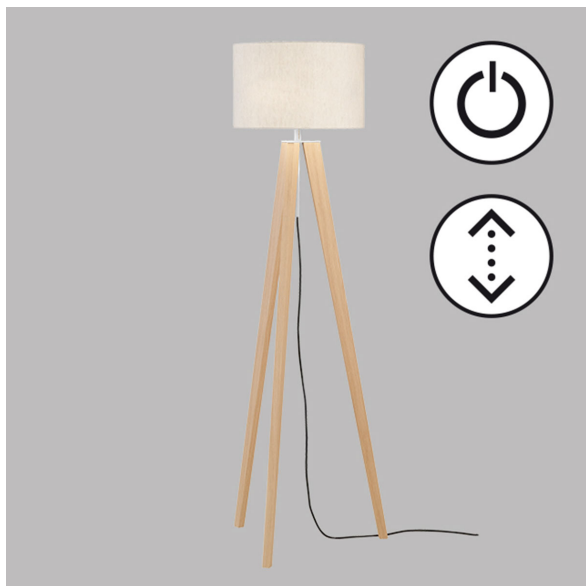

## Stehleuchte, Holz, Stoffschirm, Höhe verstellbar, Beige, 54 Ø

[PRODUKT IM SHOP ANSCHAUEN](#)

Farbe	Nickel
Kollektion	SHINE-WOOD
Material	Metall
Brennstellen	3
Dimmbar	nein
Frequenz	50 Hz
Leuchtmittel inklusive?	nein
Leuchtmittelfassung	E27
Schutzart	IP20
Schutzklasse	2
Volt	230 V
Watt	40 W
Zertifikat	CE Zertifikat
Breitenverstellbar	nein
Durchmesser	54
Gewicht	3,56 kg
Höhe	140 - 164 cm
Höhenverstellbar	ja
Produkttyp	Stehleuchte
Preis	499,95 €