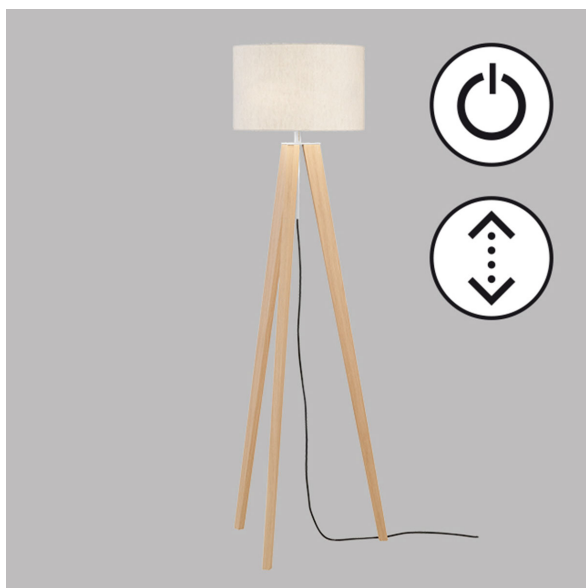

Stehleuchte, Holz, Stoffschirm, Höhe verstellbar, Beige, 54 Ø

[PRODUKT IM SHOP ANSCHAUEN](#)

Farbe	Nickel
Kollektion	SHINE-WOOD
Material	Metall
Brennstellen	3
Dimmbar	nein
Frequenz	50 Hz
Leuchtmittel inklusive?	nein
Leuchtmittelfassung	E27
Schutzart	IP20
Schutzklasse	2
Volt	230 V
Watt	40 W
Zertifikat	CE Zertifikat
Breitenverstellbar	nein
Durchmesser	54
Gewicht	3,56 kg
Höhe	140 - 164 cm
Höhenverstellbar	ja
Produkttyp	Stehleuchte
Preis	499,95 €