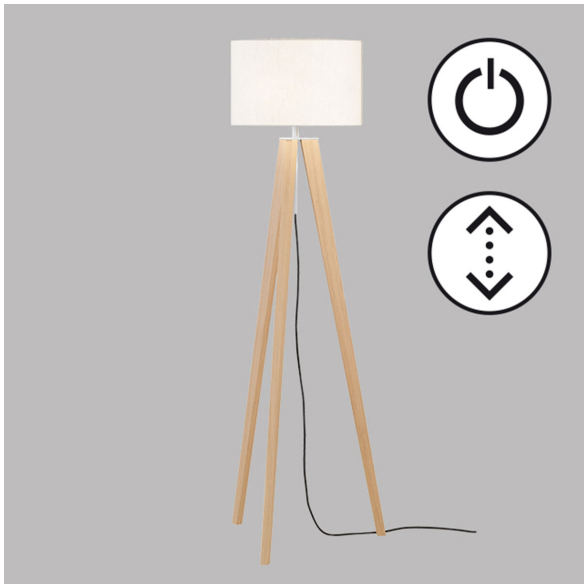

Stehleuchte, Höhe verstellbar, Stoffschirm, Holz, Nickel, Schalter, 54 cm Ø

[PRODUKT IM SHOP ANSCHAUEN](#)

| | |
|-------------------------|---------------------|
| Farbe | Nickel, Braun, Weiß |
| Kollektion | SHINE-WOOD |
| Material | Metall, Holz, Stoff |
| Brennstellen | 3 |
| Dimmbar | nein |
| Frequenz | 50 Hz |
| Leuchtmittel inklusive? | nein |
| Leuchtmittelfassung | E27 |
| Schutzart | IP20 |
| Schutzklasse | 2 |
| Volt | 230 V |
| Watt | 40 W |
| Zertifikat | CE Zertifikat |
| Breitenverstellbar | nein |
| Gewicht | 3,56 kg |
| Höhe | 164 cm |
| Höhenverstellbar | ja |
| Produkttyp | Stehleuchte |
| Preis | 499,95 € |