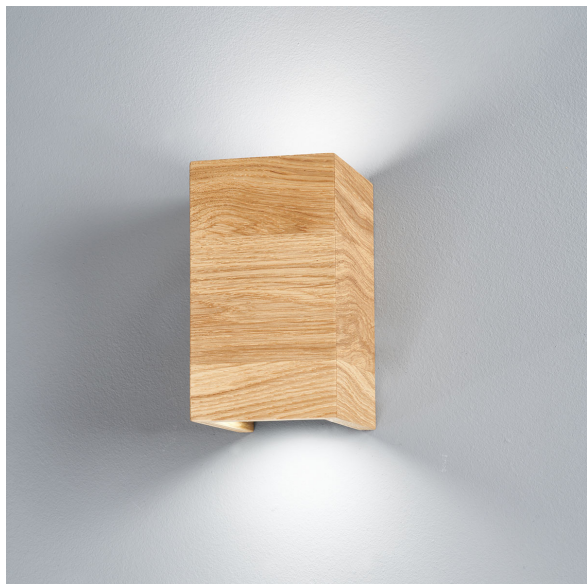

LED Wandleuchte, Holz, Eiche, Up-Down-Beleuchtung, Rechteck, 18 cm Höhe

[PRODUKT IM SHOP ANSCHAUEN](#)

Farbe	Braun
Kollektion	SHINE-WOOD
Material	Holz
Brennstellen	2
Dimmbar	nein
EEK	G
Farbwiedergabe	80 CRI
Frequenz	50 Hz
Lebensdauer	20.000 Stunden
Leuchtmittel	LED-Leuchtmittel
Leuchtmittel inklusive?	ja
Leuchtmittelfassung	GU10
Lichtfarbe	3000 K
Lichtstärke	320 lm
Schutzart	IP20
Schutzklasse	1
Volt	230 V
Watt	4 W
Zertifikat	CE Zertifikat
Auslage	11,5 cm
Breite	10 cm
Breitenverstellbar	nein
Gewicht	1,17 kg
Höhe	18 cm
Höhenverstellbar	nein
Produkttyp	Wandleuchte
Preis	199,95 €