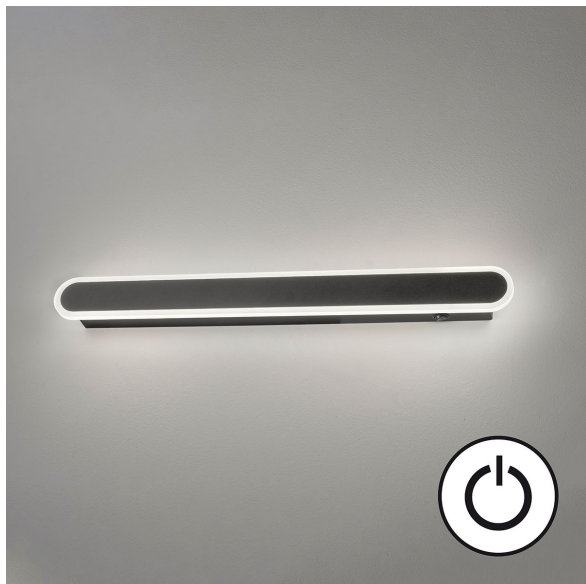

LED Wandleuchte, 2300 Lumen, Schwarz, Weiß, Länglich, 60 cm x 6 cm

[PRODUKT IM SHOP ANSCHAUEN](#)

Farbe	Schwarz, Weiß
Kollektion	Stretto
Material	Metall, Acryl
Brennstellen	1
Dimmbar	nein
Farbwiedergabe	80 CRI
Frequenz	50 Hz
Lebensdauer	20.000 Stunden
Leuchtmittel	LED-Leuchtmittel
Leuchtmittel inklusive?	ja
Leuchtmittelfassung	LED
Lichtfarbe	2700 K
Lichtstärke	2300 lm
Schutzart	IP20
Schutzklasse	2
Volt	230 V
Watt	16 W
Zertifikat	CE Zertifikat
Auslage	4,5 cm
Breite	6 cm
Breitenverstellbar	nein
Durchmesser	20
Gewicht	0,99 kg
Höhenverstellbar	nein
Länge	60 cm
Produkttyp	Wandleuchte
Tiefe	6 cm
Preis	79,95 €