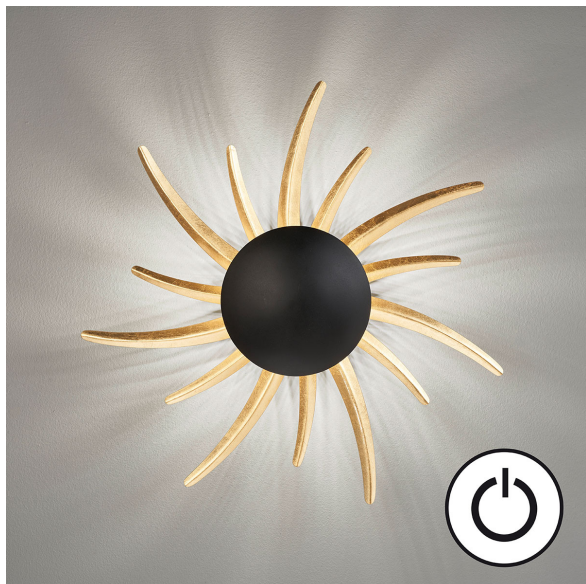

LED Wandleuchte, Schwarz, Blattgold, Sonne, Schalter, 45 cm Ø

PRODUKT IM SHOP ANSCHAUEN

Farbe	Schwarz, Gold
Kollektion	Sol
Material	Metall
Brennstellen	1
Dimmbar	Nein
Farbwiedergabe	80 CRI
Frequenz	50 Hz
Lebensdauer	20.000 Stunden
Leuchtmittel	LED-Leuchtmittel
Leuchtmittel inklusive?	ja
Leuchtmittelfassung	LED
Lichtfarbe	2700 K
Lichtstärke	1400 lm
Schutzart	IP20
Schutzklasse	2
Volt	230 V
Watt	10 W
Zertifikat	CE Zertifikat
Auslage	10 cm
Breitenverstellbar	nein
Durchmesser	20
Gewicht	1,24 kg
Höhenverstellbar	nein
Produkttyp	Wandleuchte
Preis	89,95 €