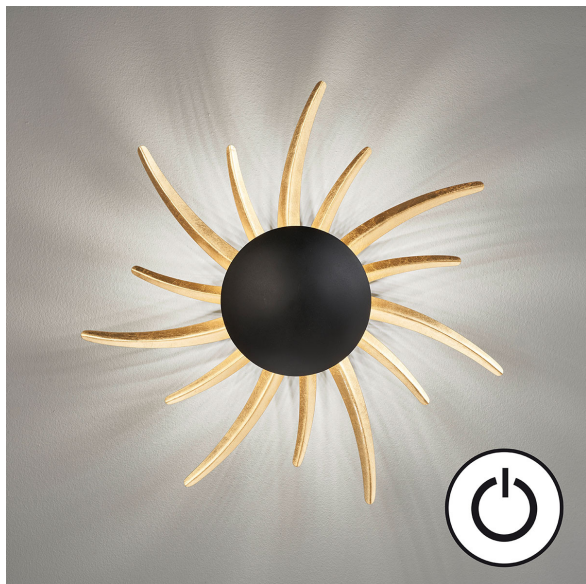

LED Wandleuchte, Schwarz, Blattgold, Sonne, Schalter, 45 cm Ø

[PRODUKT IM SHOP ANSCHAUEN](#)

Farbe	Schwarz, Gold
Kollektion	Sol
Material	Metall
Brennstellen	1
Dimmbar	nein
Farbwiedergabe	80 CRI
Frequenz	50 Hz
Lebensdauer	20.000 Stunden
Leuchtmittel	LED-Leuchtmittel
Leuchtmittel inklusive?	ja
Leuchtmittelfassung	LED
Lichtfarbe	2700 K
Lichtstärke	1400 lm
Schutzart	IP20
Schutzklasse	2
Volt	230 V
Watt	10 W
Zertifikat	CE Zertifikat
Auslage	10 cm
Breitenverstellbar	nein
Durchmesser	20
Gewicht	1,24 kg
Höhenverstellbar	nein
Produkttyp	Wandleuchte
Preis	229,95 €