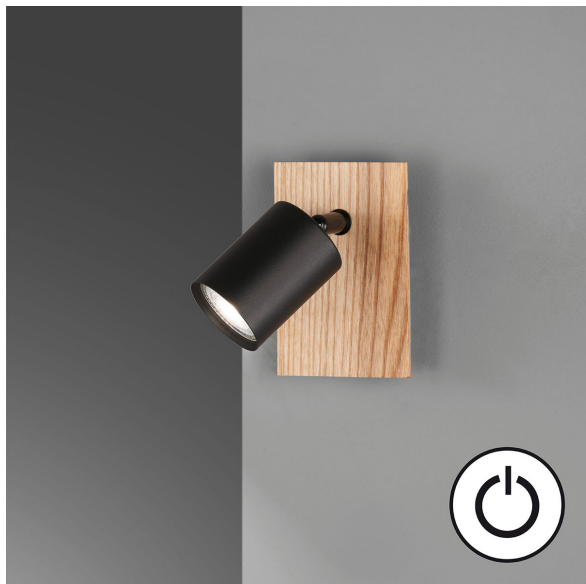

LED Wandleuchte, Holz, Natur, Schwarz, Verstellbar, Schalter, 13 cm Höhe

[PRODUKT IM SHOP ANSCHAUEN](#)

Farbe	Schwarz, Braun
Kollektion	
Material	Metall, Holz
Brennstellen	1
Dimmbar	nein
EEK	G
Farbwiedergabe	80 CRI
Frequenz	50 Hz
Lebensdauer	20.000 Stunden
Leuchtmittel	LED Leuchtmittel
Leuchtmittel inklusive?	ja
Leuchtmittelfassung	LED
Lichtfarbe	3000 K
Lichtstärke	320 lm
Schutzart	IP20
Schutzklasse	1
Volt	230 V
Watt	4 W
Zertifikat	CE Zertifikat
Auslage	12 cm
Breite	9 cm
Breitenverstellbar	nein
Gewicht	0,29 kg
Höhe	13 cm
Höhenverstellbar	nein
Produkttyp	Wandleuchte
Preis	49,95 €