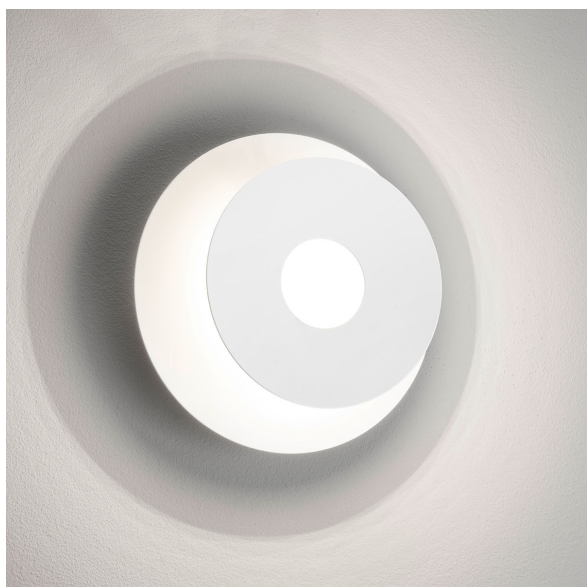

## LED Wandleuchte, Rund, Indirektes Licht, Weiß, 840 Lumen, 18 cm Ø

[PRODUKT IM SHOP ANSCHAUEN](#)

Kollektion	Hennes
Material	Metall
Brennstellen	1
Dimmbar	nein
EEK	F
Farbwiedergabe	80 CRI
Frequenz	50 Hz
Lebensdauer	20.000 Stunden
Leuchtmittel	LED-Leuchtmittel
Leuchtmittel inklusive?	ja
Leuchtmittelfassung	LED
Lichtfarbe	3000 K
Lichtstärke	840 lm
Schutzart	IP20
Schutzklasse	2
Volt	230 V
Watt	7 W
Zertifikat	CE Zertifikat
Auslage	7,3 cm
Breitenverstellbar	nein
Durchmesser	18
Gewicht	0,48 kg
Höhenverstellbar	nein
Produkttyp	Wandleuchte
Preis	59,95 €