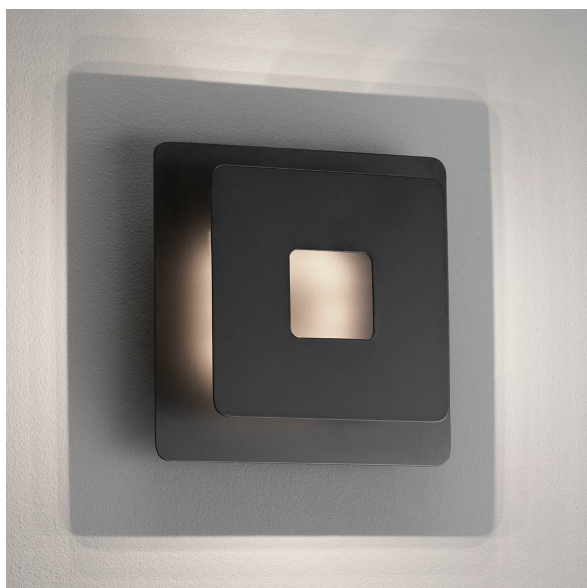

LED Wandleuchte, Schwarz, Quadrat, Indirekt, 18 cm x 18 cm

[PRODUKT IM SHOP ANSCHAUEN](#)

Farbe	Schwarz
Kollektion	Hennes
Material	Metall
Brennstellen	1
Dimmbar	nein
EEK	F
Farbwiedergabe	80 CRI
Frequenz	50 Hz
Lebensdauer	20.000 Stunden
Leuchtmittel	LED-Leuchtmittel
Leuchtmittel inklusive?	ja
Leuchtmittelfassung	LED
Lichtfarbe	3000 K
Lichtstärke	840 lm
Schutzart	IP20
Schutzklasse	2
Volt	230 V
Watt	7 W
Zertifikat	CE Zertifikat
Auslage	7,3 cm
Breite	18 cm
Breitenverstellbar	nein
Gewicht	0,57 kg
Höhenverstellbar	nein
Länge	18 cm
Produkttyp	Wandleuchte
Preis	59,95 €