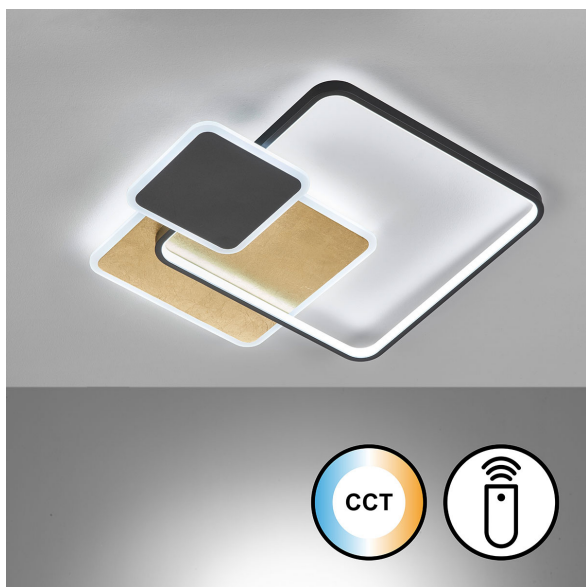

LED Deckenleuchte, Farbwechsler, Dimmer, Fernbedienung, Gold, 53 cm x 53 cm

[PRODUKT IM SHOP ANSCHAUEN](#)

Farbe	Schwarz, Gold
Kollektion	Tomo
Material	Metall, Kunststoff
Brennstellen	1
Dimmbar	ja
Farbwiedergabe	80 CRI
Frequenz	50 Hz
Lebensdauer	20.000 Stunden
Leuchtmittel	LED Leuchtmittel
Leuchtmittel inklusive?	ja
Leuchtmittelfassung	LED
Lichtfarbe	2700 K, 4000 K
Lichtstärke	5500 lm
Schutzart	IP20
Schutzklasse	2
Volt	230 V
Watt	46 W
Zertifikat	CE Zertifikat
Auslage	7 cm
Breite	52,5 cm
Breitenverstellbar	nein
Gewicht	2,72 kg
Höhe	7 cm
Höhenverstellbar	nein
Länge	52,5 cm
Produkttyp	Deckenleuchte
Preis	329,95 €