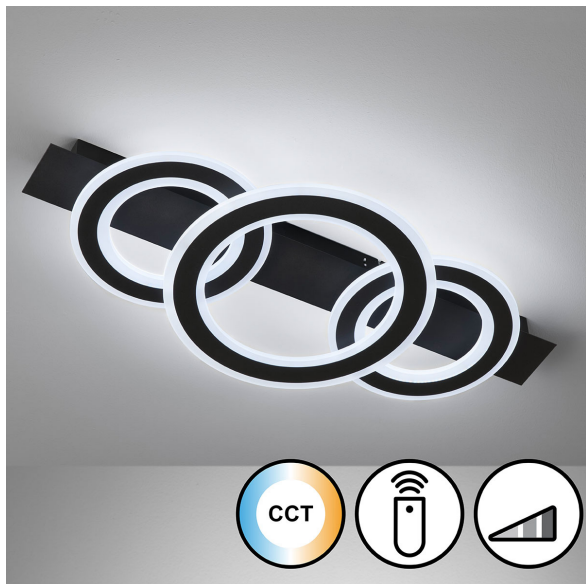

LED Deckenleuchte, Farbwechsler, Dimmer, Fernbedienung, 77 cm x 36 cm

[PRODUKT IM SHOP ANSCHAUEN](#)

Farbe	Weiß , Schwarz
Kollektion	Circle
Material	Metall , Acryl
Brennstellen	1
Dimmbar	Ja
EEK	E
Farbwiedergabe	80 CRI
Frequenz	50 Hz
Lebensdauer	20.000 Stunden
Leuchtmittel	LED Leuchtmittel
Leuchtmittel inklusive?	ja
Leuchtmittelfassung	LED
Lichtfarbe	2700 K , 6500 K
Lichtstärke	4100 lm
Schutzart	IP20
Schutzklasse	2
Volt	230 V
Watt	26 W
Zertifikat	CE Zertifikat
Auslage	8 cm
Breite	36 cm
Breitenverstellbar	nein
Gewicht	3,56 kg
Höhe	8 cm
Höhenverstellbar	nein
Länge	76,5 cm
Produkttyp	Deckenleuchte
Preis	119,95 €