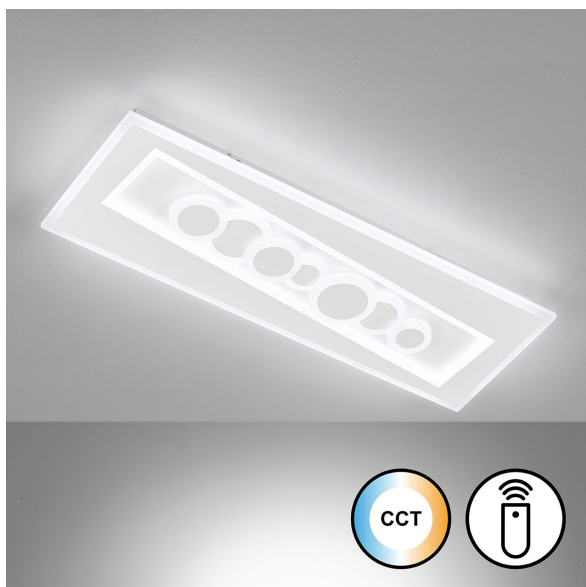

LED Deckenleuchte, Weiß, Fernbedienung, Farbwechsler, Dimmer, 63 cm x 21 cm

[PRODUKT IM SHOP ANSCHAUEN](#)

Kollektion	Ratio
Material	Metall, Kunststoff
Brennstellen	1
Dimmbar	ja
Farbwiedergabe	80 CRI
Frequenz	50 Hz
Lebensdauer	20.000 Stunden
Leuchtmittel	LED Leuchtmittel
Leuchtmittel inklusive?	ja
Leuchtmittelfassung	LED
Lichtfarbe	2700 K, 6500 K
Lichtstärke	2200 lm
Schutzart	IP20
Schutzklasse	2
Volt	230 V
Watt	22 W
Zertifikat	CE Zertifikat
Auslage	6 cm
Breite	21 cm
Breitenverstellbar	nein
Gewicht	3,17 kg
Höhe	6 cm
Höhenverstellbar	nein
Länge	63 cm
Produkttyp	Deckenleuchte
Preis	199,95 €