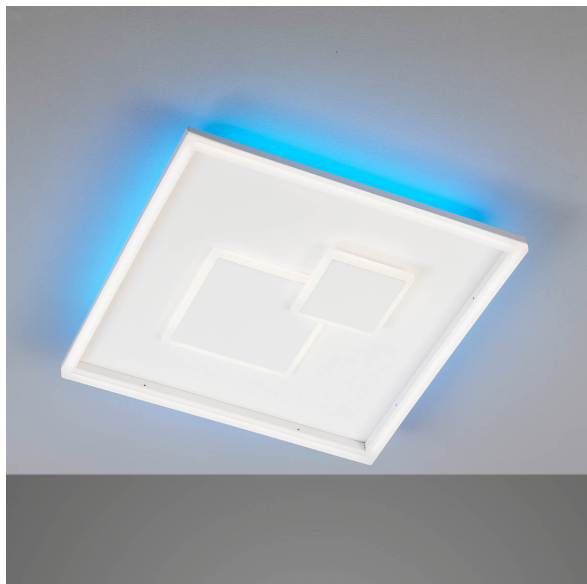

## LED Deckenleuchte, Weiß, RGB Backlight, CCT, Dimmer, Fernbedienung, 40 cm x 40 cm

[PRODUKT IM SHOP ANSCHAUEN](#)

Kollektion	
Material	Metall
Brennstellen	1
Dimmbar	ja
EEK	F
Farbwiedergabe	80 CRI
Frequenz	50 Hz
Lebensdauer	20.000 Stunden
Leuchtmittel	LED Leuchtmittel
Leuchtmittel inklusive?	ja
Leuchtmittelfassung	LED
Lichtfarbe	2700 K, 6500 K
Lichtstärke	3400 lm
Schutzart	IP20
Schutzklasse	2
Volt	230 V
Watt	28 W
Zertifikat	CE Zertifikat
Auslage	6,5 cm
Breite	40 cm
Breitenverstellbar	nein
Gewicht	2,9 kg
Höhe	6,5 cm
Höhenverstellbar	nein
Länge	40 cm
Produkttyp	Deckenleuchte
Preis	229,95 €