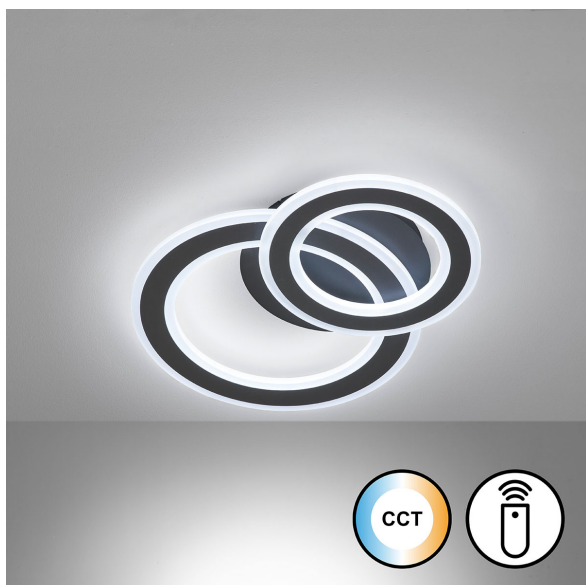

LED Deckenleuchte, Fernbedienung, Weiß, Schwarz, Dimmer, Farbwechsler, 48 cm x 36 cm

[PRODUKT IM SHOP ANSCHAUEN](#)

Farbe	Schwarz, Weiß
Kollektion	Elvas
Material	Metall, Kunststoff
Brennstellen	1
Dimmbar	ja
Farbwiedergabe	80 CRI
Frequenz	60 Hz
Lebensdauer	20.000 Stunden
Leuchtmittel	LED Leuchtmittel
Leuchtmittel inklusive?	ja
Leuchtmittelfassung	LED
Lichtfarbe	2700 K, 6500 K
Lichtstärke	3100 lm
Schutzart	IP20
Schutzklasse	2
Volt	230 V
Watt	20 W
Zertifikat	CE Zertifikat
Auslage	6 cm
Breite	48 cm
Breitenverstellbar	nein
Gewicht	2,15 kg
Höhe	6 cm
Höhenverstellbar	nein
Produkttyp	Deckenleuchte
Tiefe	36 cm
Preis	199,95 €