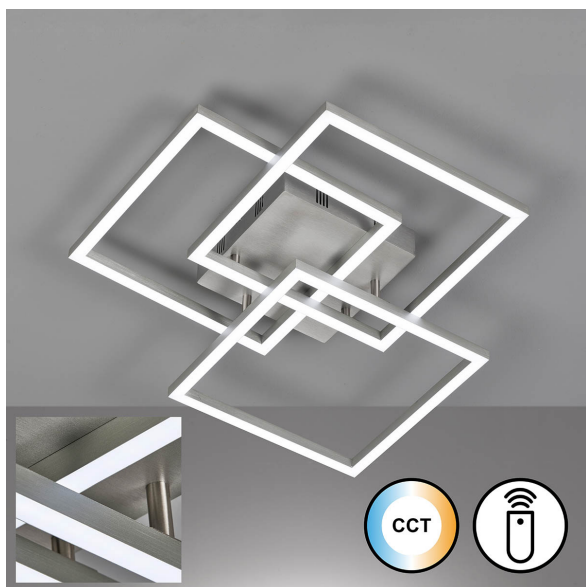

LED Deckenleuchte, Farbwechsler, Fernbedienung, Quadratisch, 52 cm x 52 cm

[PRODUKT IM SHOP ANSCHAUEN](#)

Farbe	Aluminium
Kollektion	Seth
Material	Metall, Acryl
Brennstellen	1
Dimmbar	ja
EEK	E
Farbwiedergabe	80 CRI
Frequenz	56 Hz
Lebensdauer	20.000 Stunden
Leuchtmittel	LED Leuchtmittel
Leuchtmittel inklusive?	ja
Leuchtmittelfassung	LED
Lichtfarbe	2700 K, 6500 K
Lichtstärke	4700 lm
Schutzart	IP20
Schutzklasse	2
Volt	230 V
Watt	29 W
Zertifikat	CE Zertifikat
Breite	52 cm
Breitenverstellbar	nein
Gewicht	1,59 kg
Höhe	9,5 cm
Höhenverstellbar	nein
Länge	52 cm
Produkttyp	Deckenleuchte
Preis	249,95 €