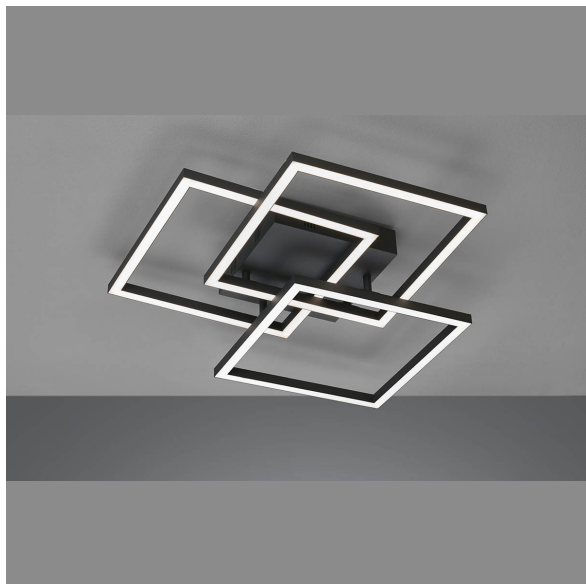

## LED Deckenleuchte, Schwarz, Dimmer, CCT, Fernbedienung, 52 cm x 52 cm

[PRODUKT IM SHOP ANSCHAUEN](#)

Farbe	<a href="#">Weiß, Schwarz</a>
Kollektion	
Material	<a href="#">Metall, Acryl</a>
Brennstellen	1
Dimmbar	<a href="#">Ja</a>
EEK	E
Farbwiedergabe	80 CRI
Frequenz	50 Hz
Lebensdauer	20.000 Stunden
Leuchtmittel	LED Leuchtmittel
Leuchtmittel inklusive?	ja
Leuchtmittelfassung	<a href="#">LED</a>
Lichtfarbe	<a href="#">2700 K, 6500 K</a>
Lichtstärke	<a href="#">4700 lm</a>
Schutzart	<a href="#">IP20</a>
Schutzklasse	2
Volt	230 V
Watt	29 W
Zertifikat	<a href="#">CE Zertifikat</a>
Auslage	9,5 cm
Breite	52 cm
Breitenverstellbar	nein
Gewicht	1,5 kg
Höhe	<a href="#">9,5 cm</a>
Höhenverstellbar	nein
Länge	52 cm
Produkttyp	Deckenleuchte
Preis	129,95 €