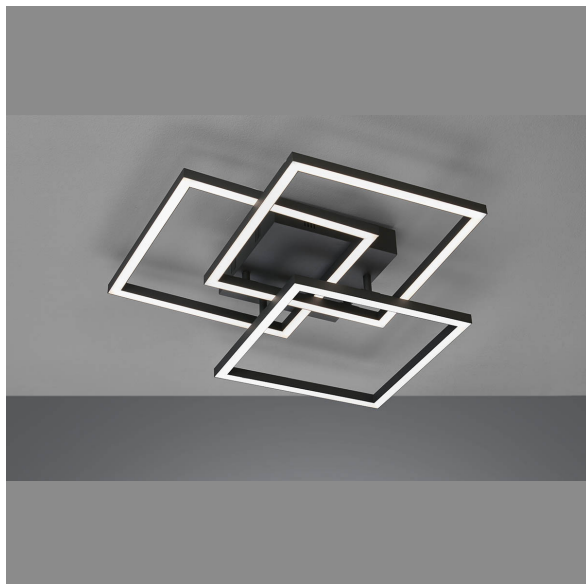

## LED Deckenleuchte, Schwarz, Dimmer, CCT, Fernbedienung, 52 cm x 52 cm

[PRODUKT IM SHOP ANSCHAUEN](#)

Farbe	Schwarz, Weiß
Kollektion	Seth
Material	Metall, Acryl
Brennstellen	1
Dimmbar	ja
EEK	E
Farbwiedergabe	80
Frequenz	50
Lebensdauer	20.000
Leuchtmittel	LED Leuchtmittel
Leuchtmittel inklusive?	ja
Leuchtmittelfassung	LED
Lichtfarbe	2700, 6500
Lichtstärke	4700
Schutzart	IP20
Schutzklasse	2
Volt	230
Watt	29
Zertifikat	CE Zertifikat
Auslage	9,5
Breite	52
Breitenverstellbar	nein
Gewicht	1,5
Höhe	9,5
Höhenverstellbar	nein
Länge	52
Produkttyp	Deckenleuchte
Preis	229,95 €