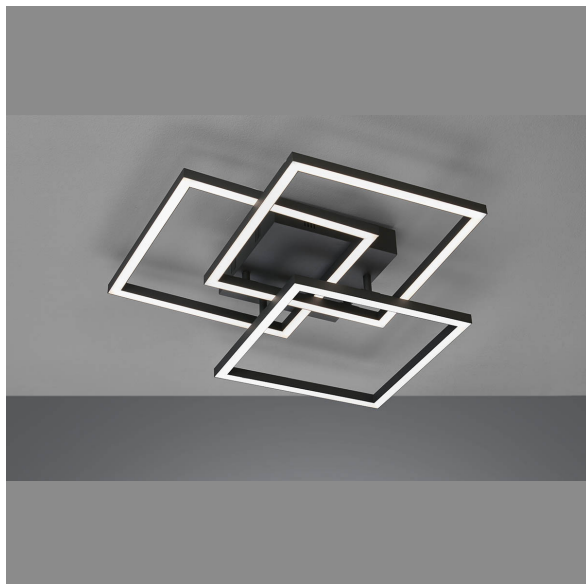

## LED Deckenleuchte, Schwarz, Dimmer, CCT, Fernbedienung, 52 cm x 52 cm

[PRODUKT IM SHOP ANSCHAUEN](#)

Farbe	Schwarz, Weiß
Kollektion	Seth
Material	Metall, Acryl
Brennstellen	1
Dimmbar	ja
EEK	E
Farbwiedergabe	80 CRI
Frequenz	50 Hz
Lebensdauer	20.000 Stunden
Leuchtmittel	LED Leuchtmittel
Leuchtmittel inklusive?	ja
Leuchtmittelfassung	LED
Lichtfarbe	2700 K, 6500 K
Lichtstärke	4700 lm
Schutzart	IP20
Schutzklasse	2
Volt	230 V
Watt	29 W
Zertifikat	CE Zertifikat
Auslage	9,5 cm
Breite	52 cm
Breitenverstellbar	nein
Gewicht	1,5 kg
Höhe	9,5 cm
Höhenverstellbar	nein
Länge	52 cm
Produkttyp	Deckenleuchte
Preis	229,95 €