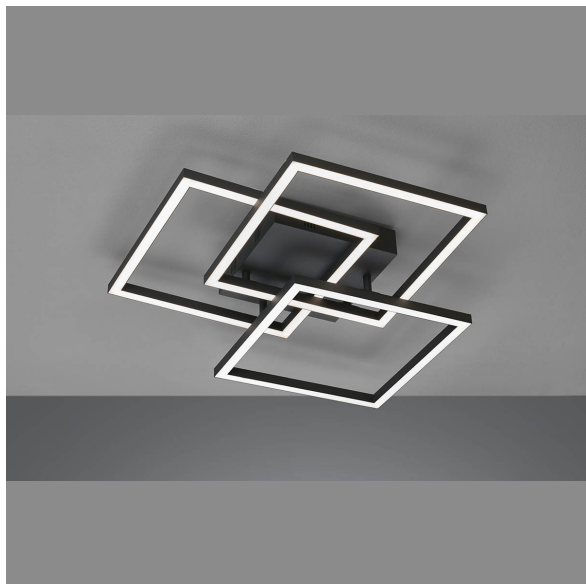

## LED Deckenleuchte, Schwarz, Dimmer, CCT, Fernbedienung, 52 cm x 52 cm

[PRODUKT IM SHOP ANSCHAUEN](#)

Farbe	<a href="#">Weiß</a> , <a href="#">Schwarz</a>
Kollektion	
Material	<a href="#">Metall</a> , <a href="#">Acryl</a>
Brennstellen	1
Dimmbar	<a href="#">Ja</a>
EEK	E
Farbwiedergabe	80 CRI
Frequenz	50 Hz
Lebensdauer	20.000 Stunden
Leuchtmittel	LED Leuchtmittel
Leuchtmittel inklusive?	ja
Leuchtmittelfassung	<a href="#">LED</a>
Lichtfarbe	<a href="#">2700 K</a> , <a href="#">6500 K</a>
Lichtstärke	<a href="#">4700 lm</a>
Schutzart	<a href="#">IP20</a>
Schutzklasse	2
Volt	230 V
Watt	29 W
Zertifikat	<a href="#">CE Zertifikat</a>
Auslage	9,5 cm
Breite	52 cm
Breitenverstellbar	nein
Gewicht	1,5 kg
Höhe	<a href="#">9,5 cm</a>
Höhenverstellbar	nein
Länge	52 cm
Produkttyp	Deckenleuchte
Preis	129,95 €