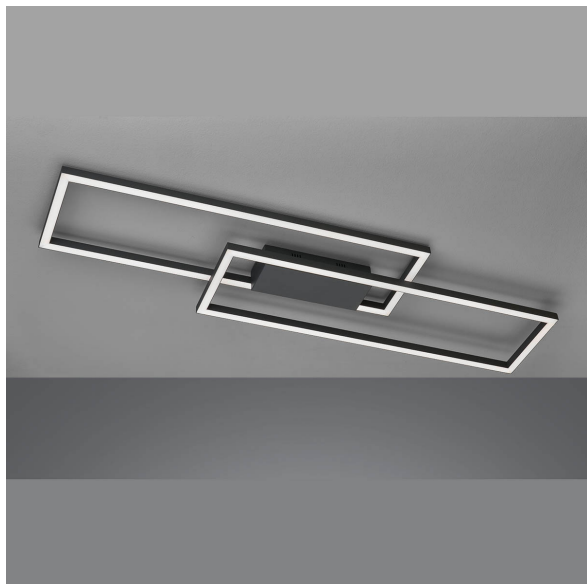

## LED Deckenleuchte, Rechteckig, Fernbedienung, Dimmer, Farbwechsler, 98 cm x 27 cm

[PRODUKT IM SHOP ANSCHAUEN](#)

Farbe	Schwarz, Weiß
Kollektion	Seth
Material	Metall, Acryl
Brennstellen	1
Dimmbar	ja
Farbwiedergabe	80 CRI
Frequenz	50 Hz
Lebensdauer	20.000 Stunden
Leuchtmittel	LED Leuchtmittel
Leuchtmittel inklusive?	ja
Leuchtmittelfassung	LED
Lichtfarbe	2700 K, 6500 K
Lichtstärke	4600 lm
Schutzart	IP20
Schutzklasse	2
Volt	230 V
Watt	28 W
Zertifikat	CE Zertifikat
Auslage	4,5 cm
Breite	27 cm
Breitenverstellbar	nein
Gewicht	1,25 kg
Höhenverstellbar	nein
Länge	98 cm
Produkttyp	Deckenleuchte
Preis	199,95 €