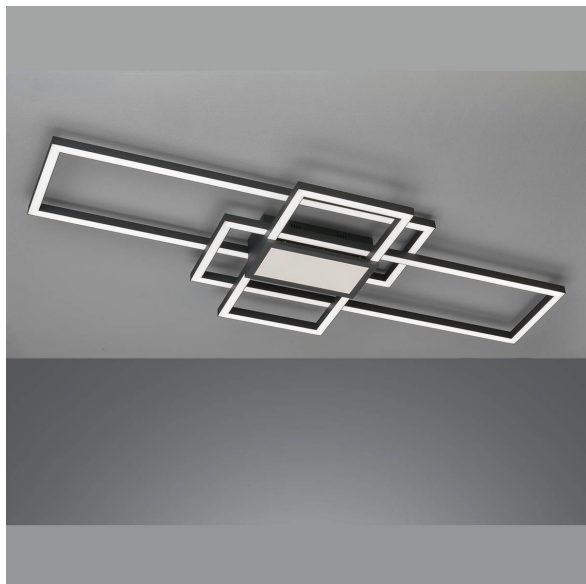

LED Deckenleuchte, Farbwechsler, Fernbedienung, Dimmer, 98 cm x 40 cm

[PRODUKT IM SHOP ANSCHAUEN](#)

Farbe	Schwarz, Weiß
Kollektion	Seth
Material	Metall, Acryl
Brennstellen	1
Dimmbar	ja
Farbwiedergabe	80 CRI
Frequenz	50 Hz
Lebensdauer	20.000 Stunden
Leuchtmittel	LED Leuchtmittel
Leuchtmittel inklusive?	ja
Leuchtmittelfassung	LED
Lichtfarbe	2700 K, 6500 K
Lichtstärke	6000 lm
Schutzart	IP20
Schutzklasse	2
Volt	230 V
Watt	35 W
Zertifikat	CE Zertifikat
Auslage	7 cm
Breite	40 cm
Breitenverstellbar	nein
Gewicht	1,7 kg
Höhe	7 cm
Höhenverstellbar	nein
Länge	98 cm
Produkttyp	Deckenleuchte
Preis	269,95 €