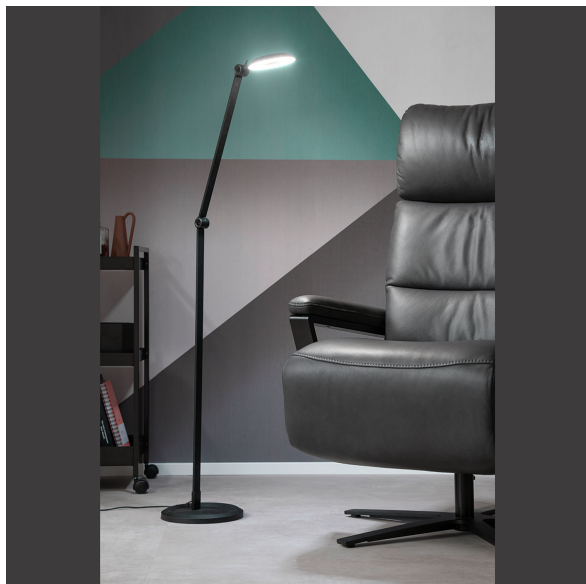

LED Stehleuchte, Dimmer, Schwarz, Verstellbar, Ringform, 128 cm Höhe

[PRODUKT IM SHOP ANSCHAUEN](#)

Farbe	Schwarz
Kollektion	SCHÖNER WOHNEN
Material	Aluminium, Acryl
Brennstellen	1
Dimmbar	Ja
EEK	F
Farbwiedergabe	80 CRI
Frequenz	50 Hz
Lebensdauer	30.000 Stunden
Leuchtmittel	LED-Leuchtmittel
Leuchtmittel inklusive?	ja
Leuchtmittel-Technik	LED-Technik
Leuchtmittelfassung	LED
Lichtfarbe	3000 K
Lichtstärke	850 lm
Schutzart	IP20
Schutzklasse	2
Volt	230 V
Watt	7,4 W
Zertifikat	CE Zertifikat
Auslage	50 cm
Breite	23 cm
Breitenverstellbar	nein
Gewicht	1,95 kg
Höhe	128 cm
Höhenverstellbar	ja
Produkttyp	Stehleuchte
Technologie	LED-Technologie
Preis	199,95 €