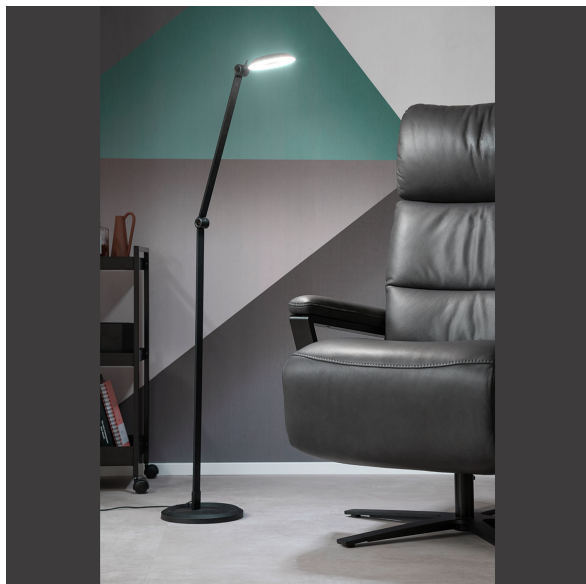

LED Stehleuchte, Dimmer, Schwarz, Verstellbar, Ringform, 128 cm Höhe

[PRODUKT IM SHOP ANSCHAUEN](#)

Farbe	Schwarz
Kollektion	Office, SCHÖNER WOHNEN
Material	Aluminium, Acryl
Brennstellen	1
Dimmbar	Ja
EEK	F
Farbwiedergabe	80 CRI
Frequenz	50 Hz
Lebensdauer	30.000 Stunden
Leuchtmittel	LED-Leuchtmittel
Leuchtmittel inklusive?	ja
Leuchtmittel-Technik	LED-Technik
Leuchtmittelfassung	LED
Lichtfarbe	3000 K
Lichtstärke	850 lm
Schutzart	IP20
Schutzklasse	2
Volt	230 V
Watt	7,4 W
Zertifikat	CE Zertifikat
Auslage	50 cm
Breite	23 cm
Breitenverstellbar	nein
Gewicht	1,95 kg
Höhe	128 cm
Höhenverstellbar	ja
Produkttyp	Stehleuchte
Technologie	LED-Technologie
Preis	199,95 €