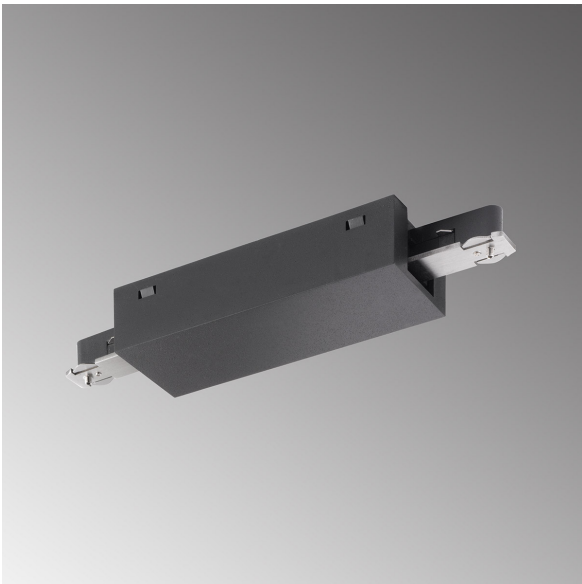

## Stromschienen - Mitteleinspeisung, Schwarz, Verbindung, Erweiterung, 12 cm x 4,5 cm

[PRODUKT IM SHOP ANSCHAUEN](#)

Farbe	Schwarz
Kollektion	HV-Track Lina, SCHÖNER WOHNEN
Material	Kunststoff, Metall
Dimmbar	nein
Frequenz	50 Hz
Schutzart	IP20
Schutzklasse	1
Volt	230 V
Watt	500 W
Zertifikat	CE Zertifikat
Auslage	2,5 cm
Breite	4,5 cm
Breitenverstellbar	nein
Gewicht	0,1 kg
Höhenverstellbar	nein
Länge	12 cm
Produkttyp	Schienensystem
Preis	39,95 €